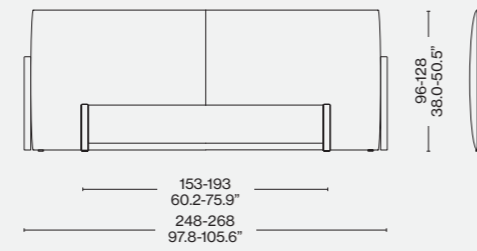

L60 24/25 26/27

L60 24/26 Q1 - 25/27 K1

L60 30/31 32/33

L60 30/32 Q1 - 31/33 K1

Misure giroletto - Rete/Sommier

Opzione A: 12 cm

Opzione B: 15 cm

L60 34/35 36/37

L60 00 Q2

L60 00 23

L60 00 K2

L60 W0 Q1

L60 W4 Q1

L60 34/36 Q1 - 35/37 K1

L60 00 21

L60 00 25