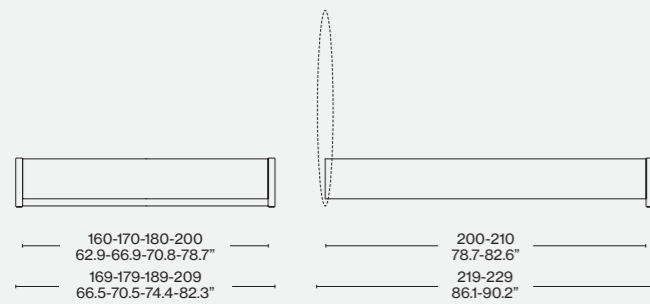

Struttura

1. Telaio portante in multistrato di pioppo, rivestito.
   - Ovatta in fibra di poliestere resinata accoppiata con vellutino.
   - Traverso centrale ed elementi di giunzione in acciaio verniciato nero.
   - Legno massello nelle finiture indicate a listino.
   - TheBreath®
   - Soundfil®
2. **Rivestimento**
3. Tessuto.
   - Pelle.
   - Piedini
   - In materiale plastico di colore nero.

Structure

1. Self-supporting frame in poplar plywood, upholstered.
   - Resin treated polyester fibre wadding laminated to fabric lining.
   - Centre crosspiece and fasteners in steel, painted black.
   - Solid wood, in the finishes shown on the price list.
   - theBreath®
   - Soundfil®
2. **Upholstery**
3. Fabric.
   - Leather.
   - Feet
   - In black plastic.

Gestell

1. Tragender Bettrahmen aus Pappel-Sperrholz mit Bezug.
   - Polyesterwatte aus Polyesterharzfasern mit Vlies.
   - Zentrale Querstrebe und Verbindungselemente aus Stahl mit Lackierung in Schwarz.
   - Massivholz in den Oberflächen nach Preisliste.
   - theBreath®
   - Soundfil®
2. **Bezug**
3. Stoff.
   - Leder.
   - Gleiter
   - Aus schwarzem Kunststoff.

Structure

1. Cadre porteur en multiplis de peuplier, recouvert.
   - Multicouche en ouate de fibre de polyester résinée et tissu.
   - Traverse centrale et éléments de jonction en acier peint noir.
   - Bois massif dans les finitions indiquées sur la liste des produits.
   - theBreath®
   - Soundfil®
2. **Revêtement**
3. Tissu.
   - Cuir.
   - Embouts de pieds
   - En matériau plastique noir.

L60 00 11/12/13/14/15/16