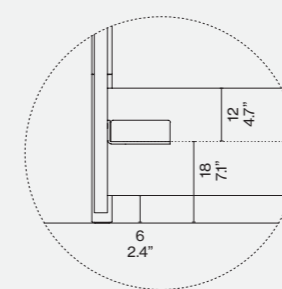

L60 24/25 26/27

L60 24/26 Q1 - 25/27 K1

L60 30/31 32/33

L60 30/32 Q1 - 31/33 K1

Misure giroletto - Rete/Sommier

Opzione A: 12 cm

Opzione B: 15 cm

L60 34/35 36/37