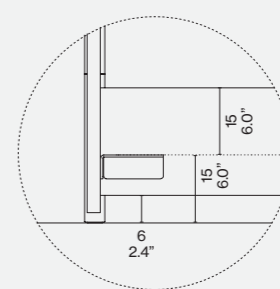

L60 24/25 26/27

L60 24/26 Q1 - 25/27 K1

L60 30/31 32/33

L60 30/32 Q1 - 31/33 K1

Misure giroletto - Rete/Sommier

Opzione A: 12 cm

Opzione B: 15 cm

L60 34/35 36/37