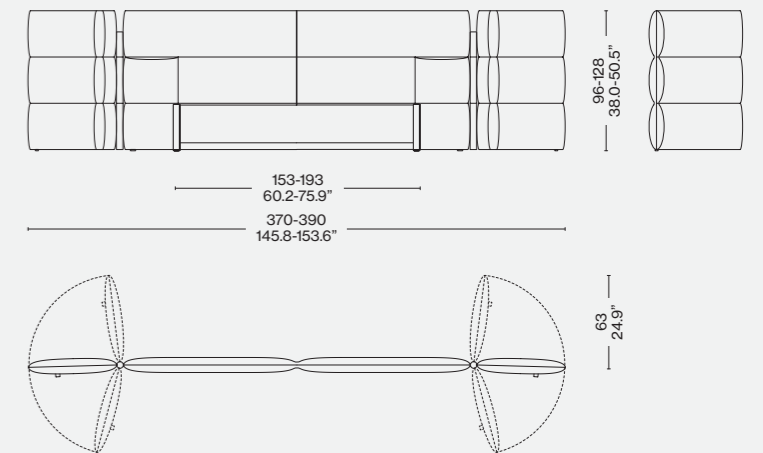

L60 24/25 26/27

L60 24/26 Q1 - 25/27 K1

L60 30/31 32/33

L60 30/32 Q1 - 31/33 K1

Misure giroletto - Rete/Sommier

Opzione A: 12 cm

Opzione B: 15 cm

L60 34/35 36/37