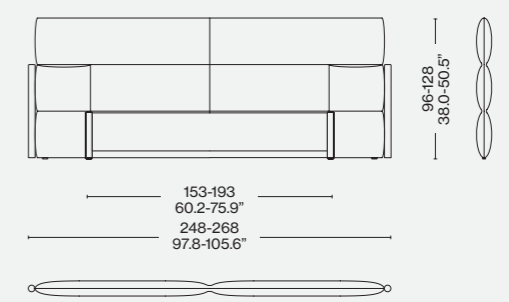

L60 24/25 26/27

L60 24/26 Q1 - 25/27 K1

L60 30/31 32/33

L60 30/32 Q1 - 31/33 K1

Misure giroletto - Rete/Sommier

Opzione A: 12 cm

Opzione B: 15 cm

L60 34/35 36/37