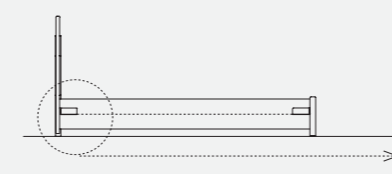

L60 24/25 26/27

L60 24/26 Q1 - 25/27 K1

L60 30/31 32/33

L60 30/32 Q1 - 31/33 K1

Misure giroletto - Rete/Sommier

Opzione A: 12 cm

Opzione B: 15 cm

L60 34/35 36/37