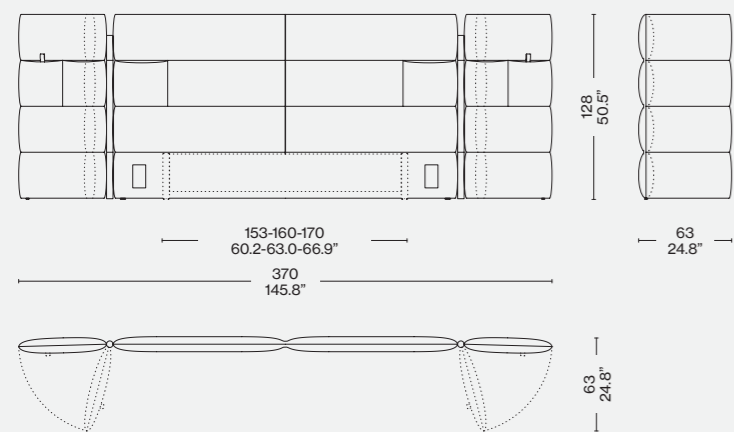

L60 24/25 26/27

L60 24/26 Q1 - 25/27 K1

L60 30/31 32/33

L60 30/32 Q1 - 31/33 K1

Misure giroletto - Rete/Sommier

Opzione A: 12 cm

Opzione B: 15 cm

L60 34/35 36/37

L60 00 Q2

L60 00 23

L60 00 K2

L60 W0 Q1

L60 W4 Q1

L60 34/36 Q1 - 35/37 K1

L60 00 21

L60 00 25