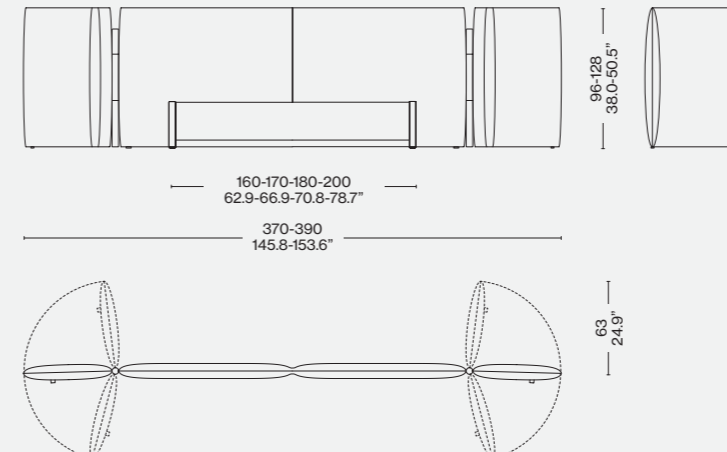

L60 24/25 26/27

L60 24/26 Q1 - 25/27 K1

L60 30/31 32/33

L60 30/32 Q1 - 31/33 K1

Misure giroletto - Rete/Sommier

Opzione A: 12 cm

Opzione B: 15 cm

L60 34/35 36/37