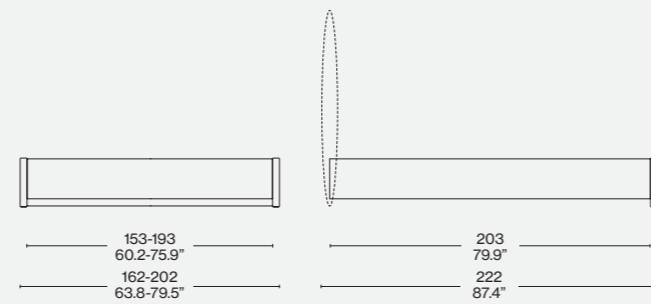

L60 00 Q1/K1