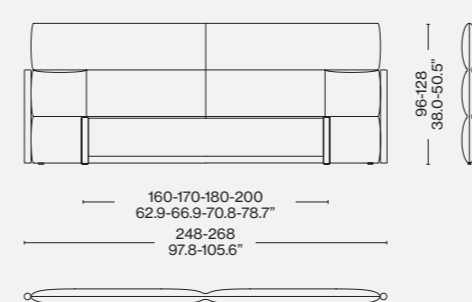

L60 24/25 26/27

L60 24/26 Q1 - 25/27 K1

L60 30/31 32/33

L60 30/32 Q1 - 31/33 K1

Misure giroletto - Rete/Sommier

Opzione A: 12 cm

Opzione B: 15 cm

L60 34/35 36/37