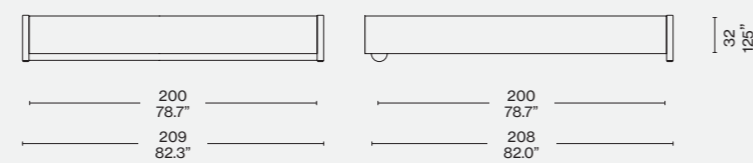

L60 24/25 26/27

L60 24/26 Q1 - 25/27 K1

L60 30/31 32/33

L60 30/32 Q1 - 31/33 K1

Misure giroletto - Rete/Sommier

Opzione A: 12 cm

Opzione B: 15 cm

L60 34/35 36/37

L60 00 Q2

L60 00 23

L60 00 K2

L60 W0 Q1

L60 W4 Q1

L60 34/36 Q1 - 35/37 K1

L60 00 21

L60 00 25