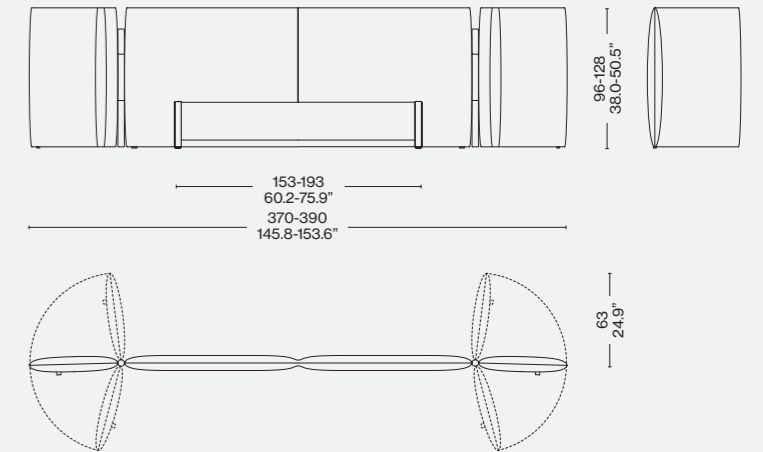

L60 24/25 26/27

L60 24/26 Q1 - 25/27 K1

L60 30/31 32/33

L60 30/32 Q1 - 31/33 K1

Misure giroletto - Rete/Sommier

Opzione A: 12 cm

Opzione B: 15 cm

L60 34/35 36/37