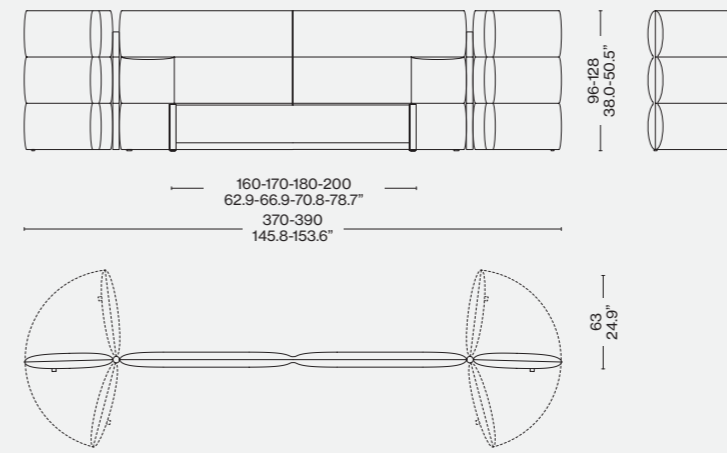

L60 20/21 22/23