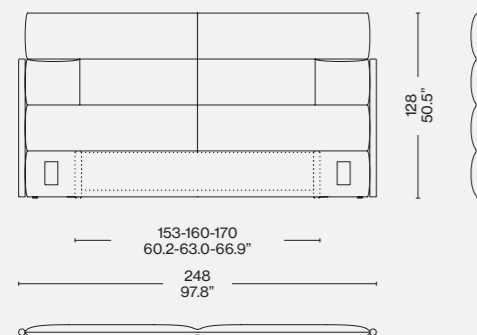

L60 24/25 26/27

L60 24/26 Q1 - 25/27 K1

L60 30/31 32/33

L60 30/32 Q1 - 31/33 K1

Misure giroletto - Rete/Sommier

Opzione A: 12 cm

Opzione B: 15 cm

L60 34/35 36/37

L60 00 Q2

L60 00 23

L60 00 K2

L60 W0 Q1

L60 W4 Q1

L60 34/36 Q1 - 35/37 K1

L60 00 21

L60 00 25