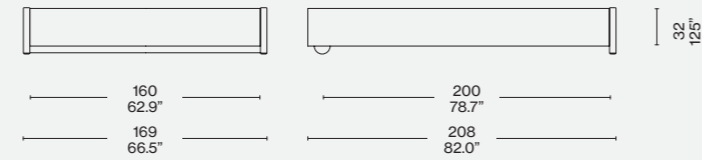

L60 24/25 26/27

L60 24/26 Q1 - 25/27 K1

L60 30/31 32/33

L60 30/32 Q1 - 31/33 K1

Misure giroletto - Rete/Sommier

Opzione A: 12 cm

Opzione B: 15 cm

L60 34/35 36/37

L60 00 Q2

L60 00 23

L60 00 K2

L60 W0 Q1

L60 W4 Q1

L60 34/36 Q1 - 35/37 K1

L60 00 21

L60 00 25