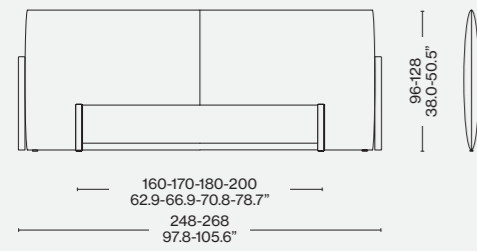

L60 24/25 26/27

L60 24/26 Q1 - 25/27 K1

L60 30/31 32/33

L60 30/32 Q1 - 31/33 K1

Misure giroletto - Rete/Sommier

Opzione A: 12 cm

Opzione B: 15 cm

L60 34/35 36/37