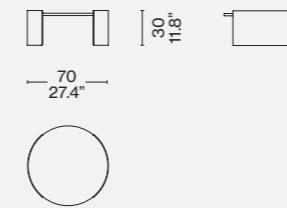

Struttura
· Lamiera di alluminio verniciata outdoor nei colori indicati a listino.
Piano
· Pannelli di vetroresina riciclata RFM® nei colori indicati a listino.
Finitura vernice trasparente outdoor.
Piedini
· Materiale plastico.

Structure
· Aluminium sheet with protective lacquer finish for outdoor use available in the colours indicated in the price list.
Top
· Recycled fibreglass material (RFM®) panels available in the colours indicated in the price list. Finish transparent finish for outdoor use.
Feet
· Plastic material.

Struktur
· Aluminiumblech mit wetterfester Lackierung in den Farben gemäß Preisliste.
Tischplatte
· Paneele aus recyceltem Fiberglas RFM® in den Farben gemäß Preisliste. Finish wetterfester Transparentlack.
Füße
· Kunststoffmaterial.

Structure
· Plaque d'aluminium vernie pour extérieur dans les couleurs indiquées sur la liste.
Plateau
· Panneau en fibres de verre recyclé RFM® dans les couleurs indiquées sur la liste. Finitions vernis transparent pour extérieur.
Pieds
· Matière plastique.

554 _ 70