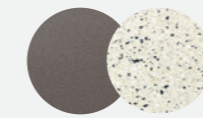

Finiture/Finishes/
Ausführungen/Finitions

a

Struttura fango goffrato/Textured mud structure/Gestell schlamm texturiert/Structure taupe texturé — Piano/Top/Platte/Plateau — bianco-grigio/white-grey/wei-grau/blanc-gris

554 _ 90