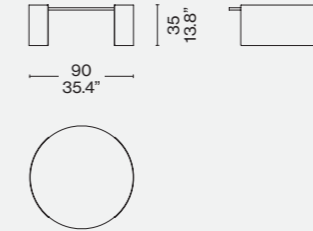

Finiture/Finishes/
Ausführungen/Finitions

a

Struttura fango goffrato/Textured mud structure/Gestell schlamm texturiert/Structure taupe texturé — Piano/Top/Platte/Plateau — bianco-grigio/white-grey/wei-grau/blanc-gris

554 _ 90

Finiture/Finishes/
Ausführungen/Finitions

b

Struttura fango goffrato/Textured mud structure/Gestell schlamm texturiert/Structure taupe texturé — Piano/Top/Platte/Plateau — bianco-rosso/white-red/wei-rot/blanc-rouge