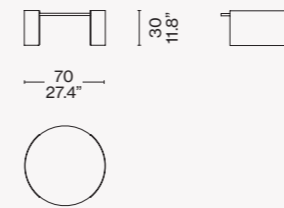

Struttura
· Lamiera di alluminio verniciata outdoor nei colori indicati a listino.
Piano
· Pannelli di vetroresina riciclata RFM® nei colori indicati a listino.
Finitura: vernice trasparente outdoor.
Piedini
· Materiale plastico.

Structure
· Aluminium sheet with protective lacquer finish for outdoor use available in the colours indicated in the price list.
Top
· Recycled fibreglass material (RFM®) panels available in the colours indicated in the price list.
Finish: transparent finish for outdoor use.
Feet
· Plastic material.

Struktur
· Aluminiumblech mit wetterfester Lackierung in den Farben gemäß Preisliste.
Tischplatte
· Paneele aus recyceltem Fibreglas RFM® in den Farben gemäß Preisliste. Finish: wetterfester Transparentlack.
Füße
· Kunststoffmaterial.

Structure
· Plaque d'aluminium vernie pour extérieur dans les couleurs indiquées sur la liste.
Plateau
· Panneau en fibres de verre recyclé RFM® dans les couleurs indiquées sur la liste. Finitions : vernis transparent pour extérieur.
Pieds
· Matière plastique.

554 _ 70

Finiture/Finishes/
Ausführungen/Finitions

a

Struttura fango goffrato/Textured mud structure/Gestell schlamm texturiert/Structure taupe texturé — Piano/Top/Platte/Plateau — bianco-grigio/white-grey/wei-grau/blanc-gris

554 _ 90