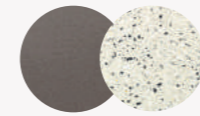

Finiture/Finishes/
Ausführungen/Finitions

a

Struttura fango goffrato/Textured mud structure/Gestell schlamm texturiert/Structure taupe texturé — Piano/Top/Platte/Plateau — bianco-grigio/white-grey/wei-grau/blanc-gris

554 _ 90