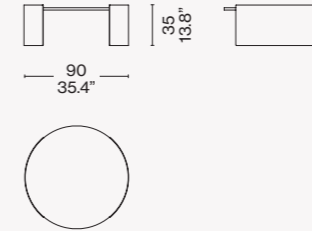

Finiture/Finishes/
Ausführungen/Finitions

b

Struttura fango goffrato/Textured mud structure/Gestell schlamm texturiert/Structure taupe texturé — Piano/Top/Platte/Plateau — bianco-rosso/white-red/wei-rot/blanc-rouge