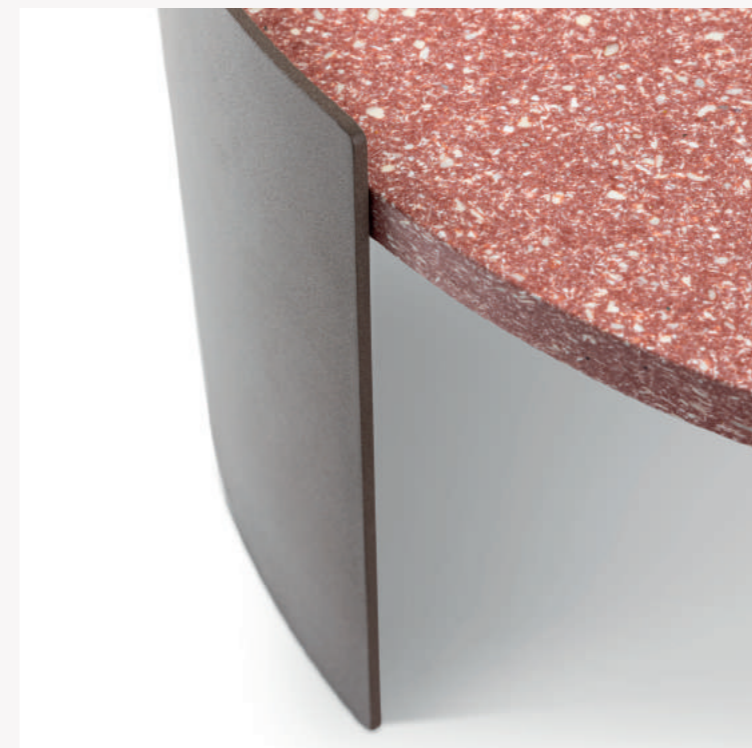

Struktur
· Aluminiumblech mit wetterfester Lackierung in den Farben gemäß Preisliste.
Tischplatte
· Paneele aus recyceltem Fibreglas RFM® in den Farben gemäß Preisliste. Finish: wetterfester Transparentlack.
Füße
· Kunststoffmaterial.

Structure
· Plaque d'aluminium vernie pour extérieur dans les couleurs indiquées sur la liste.
Plateau
· Panneau en fibres de verre recyclé RFM® dans les couleurs indiquées sur la liste. Finitions : vernis transparent pour extérieur.
Pieds
· Matière plastique.

554 _ 90

Finiture/Finishes/
Ausführungen/Finitions

b

Struttura fango goffrato/Textured mud structure/Gestell schlamm texturiert/Structure taupe texturé — Piano/Top/Platte/Plateau — bianco-rosso/white-red/wei-rot/blanc-rouge