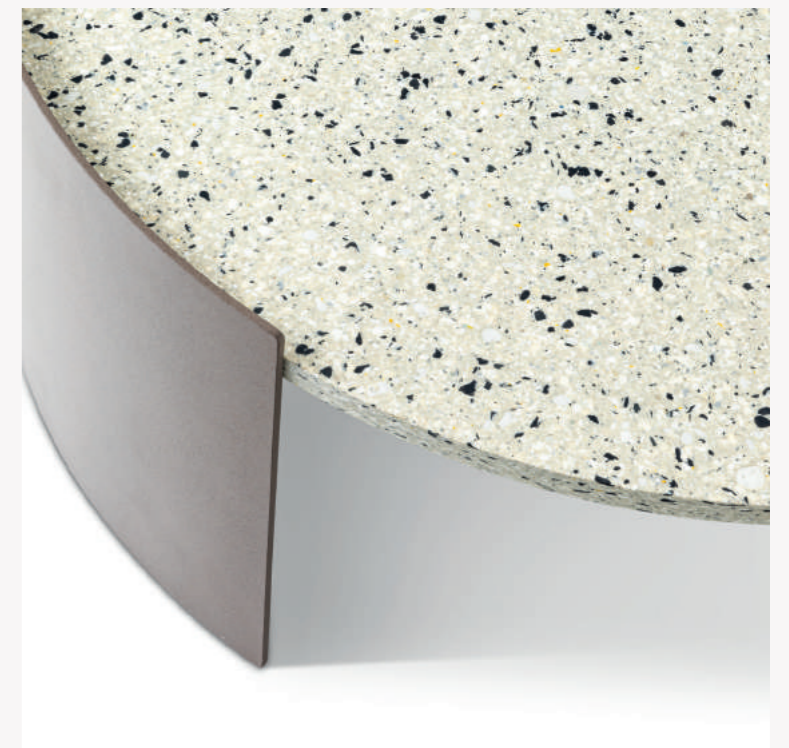

Structure
· Aluminium sheet with protective lacquer finish for outdoor use available in the colours indicated in the price list.
Top
· Recycled fibreglass material (RFM®) panels available in the colours indicated in the price list.
Finish: transparent finish for outdoor use.
Feet
· Plastic material.

Struktur
· Aluminiumblech mit wetterfester Lackierung in den Farben gemäß Preisliste.
Tischplatte
· Paneele aus recyceltem Fibreglas RFM® in den Farben gemäß Preisliste. Finish: wetterfester Transparentlack.
Füße
· Kunststoffmaterial.

Structure
· Plaque d'aluminium vernie pour extérieur dans les couleurs indiquées sur la liste.
Plateau
· Panneau en fibres de verre recyclé RFM® dans les couleurs indiquées sur la liste. Finitions : vernis transparent pour extérieur.
Pieds
· Matière plastique.

554 _ 70

Finiture/Finishes/
Ausführungen/Finitions

a

Struttura fango goffrato/Textured mud structure/Gestell schlamm texturiert/Structure taupe texturé — Piano/Top/Platte/Plateau — bianco-grigio/white-grey/wei-grau/blanc-gris

554 _ 90

Finiture/Finishes/
Ausführungen/Finitions

b

Struttura fango goffrato/Textured mud structure/Gestell schlamm texturiert/Structure taupe texturé — Piano/Top/Platte/Plateau — bianco-rosso/white-red/wei-rot/blanc-rouge