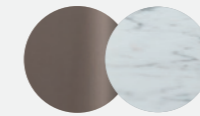

Frame

- Extruded anodized aluminium with die-cast aluminium joints.
- Top
- Anodised aluminium (colours as per pricelist).
- Feet
- Black plastic.

Struktur

- Aus stranggepresstem, eloxiertem Aluminium oder mit Lackierung aus Aluminiumdruckguss.
- Oberseite
- Aus Marmor in den in der Preisliste angegebenen Finishlösungen.
- Füße
- Aus schwarzem Kunststoffmaterial.

Structure

- En aluminium extrudé anodisé ou peint, avec des joints en aluminium moulé sous pression.
- Plateau
- En marbre, dans les finitions indiquées sur la liste des prix.
- Embouts
- En matière plastique noire.

147 _ 09

147 _ 14

Finiture/Finishes/
Ausführungen/Finitions

a

Alluminio anodizzato champagne/Champagne anodized aluminium/Champagne eloxiertes aluminium/Aluminium anodisé champagne - Marmo/Marble/Marmor/Marbre Carrara

ITA

La collezione Cotone si completa con due tavolini bassi con la base nelle stesse finiture del divano e il piano in un'ampia selezione di marmi con finitura opaca, oltre a tre coffee table, leggeri e facilmente spostabili, con la struttura e il piano in alluminio nei colori grigio-blu, rosso o champagne.