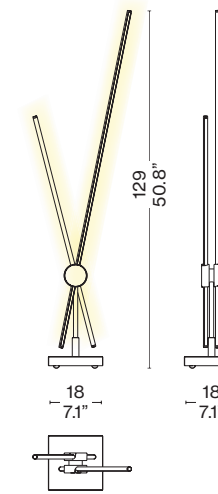

Table lamp
Lampada da tavolo
Lampe de table
Tischlampe