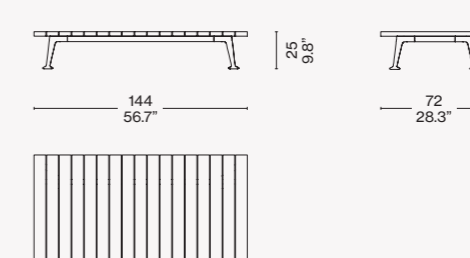

Basamento

- Piedino in pressofusione di alluminio.
- Telaio in estruso di alluminio.
- Finitura: verniciatura outdoor nei colori indicati a listino.
- Piano
- Doghe in legno massello di teak.
- Finitura naturale, superficie sabbata.
- Piedini
- Materiale plastico.

Base

- Die-cast aluminium foot.
- Extruded aluminium frame.
- Finish: outdoor varnish available in the colours indicated in the price list.
- Top
- Solid teak wood staves. Natural finish, sanded surfaces.
- Feet
- Plastic material.

Untergestell

- Fuß aus Aluminiumdruckguss.
- Rahmen aus Aluminiumextrusion.
- Finish: wetterfeste Lackierung in den Farben gemäß Preisliste.
- Tischplatte
- Latten aus Teakholz massiv.
- Natürliches Finish, Oberfläche sandgestrahlt.
- Füße
- Kunststoffmaterial.

Base

- Pied en aluminium moulé sous pression.
- Cadre en aluminium extrudé.
- Finitions : vernis pour extérieur dans les couleurs indiquées sur la liste.
- Plateau
- Lattes en teck massif. Finition naturel, surface sablée.
- Pieds
- Matière plastique.

239 B1

Finiture/Finishes/ Ausführungen/Finitions

a

Struttura avorio gofrato/Textured ivory structure/Gestell elfenbeinwei texturiert/structure ivoire texturé – Teak

b

Struttura fango gofrato/Textured mud structure/Gestell schlamm texturiert/structure taupe texturé – Teak