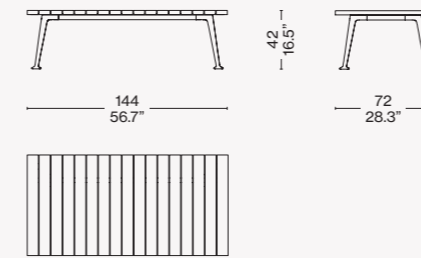

Base

- Pied en aluminium moulé sous pression.
- Cadre en aluminium extrudé.
- Finitions : vernis pour extérieur dans les couleurs indiquées sur la liste.
- Plateau
- Lattes en teck massif. Finition naturel, surface sablée.
- Pieds
- Matière plastique.

239 A1