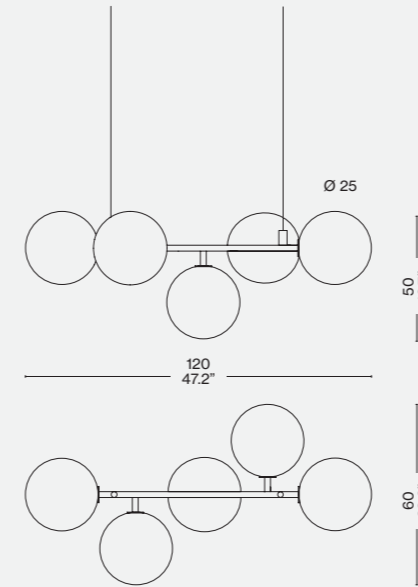

a

Vetro fumé trasparente/Transparent smoked glass/Glas fumè transparent/Verre fumé transparent - Nero opaco/Matt black/Mattschwarz/Noir mat

b

Vetro rosa trasparente/Transparent pink glass/Glas rosa transparent/Verre rose transparent - Nero opaco/Matt black/Mattschwarz/Noir mat

c/e

Vetro marmorizzato bianco/White marbled glass/Weiß marmoriertes Glas/Verre marbré blanc - Nero opaco/Matt black/Mattschwarz/Noir mat

d

Filigrana caramello e arancione incamiciata/Caramel and orange filigree incamiciata Oberfläche/Filigrane caramel et orange plaqué - Oro rosa lucido/Shiny rose gold/Glänzendes Roségold/ Or rose brillant

f/l

Vetro acidato bianco/White etched glass/Weiß geätztem Glas/Verre dépoli blanc - Nero opaco/Matt black/Mattschwarz/Noir mat

g

Marmo grigio Carnico/Carnico marble/Carnico-Marmor basis/marbre Carnico - Turchese incamiciato/Turquoise cased/Türkis incamiciato/Turquoise plaqué - Bronzo incamiciato satinato/Satin bronze cased/Bronze incamiciato satiniert/ Bronze plaqué satiné

h

Marmo Verde alpi/Verde alpi marble/Verde alpi-Marmor basis/marbre Verde alpi - Caramello incamiciato/Caramel cased/Karamell incamiciato/Caramel plaqué - Bronzo incamiciato satinato/Satin bronze cased/Bronze incamiciato satiniert/ Bronze plaqué satiné

089 27/28
STARBURST