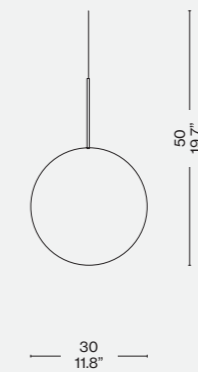

089 23/24
BOLLICOSA SMALL