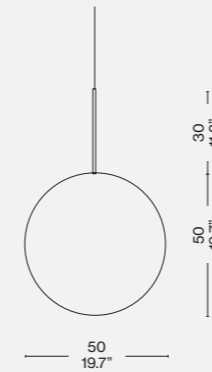

Finiture/Finishes/Ausführungen/Finitions

a

Vetro fumé trasparente/Transparent smoked glass/Glas fumè transparent/Verre fumé transparent - Nero opaco/Matt black/Mattschwarz/Noir mat

b

Vetro rosa trasparente/Transparent pink glass/Glas rosa transparent/Verre rose transparent - Nero opaco/Matt black/Mattschwarz/Noir mat

c/e

Vetro marmorizzato bianco/White marbled glass/Weiß marmoriertes Glas/Verre marbré blanc - Nero opaco/Matt black/Mattschwarz/Noir mat

d

Filigrana caramello e arancione incamiciata/Caramel and orange filigree incamiciata Oberfläche/Filigrane caramel et orange plaqué - Oro rosa lucido/Shiny rose gold/Glänzendes Roségold/ Or rose brillant

f/l

Vetro acidato bianco/White etched glass/Weiß geätztem Glas/Verre dépoli blanc - Nero opaco/Matt black/Mattschwarz/Noir mat

g

Marmo grigio Carnico/Carnico marble/Carnico-Marmor basis/marbre Carnico - Turchese incamiciato/Turquoise cased/Türkis incamiciato/Turquoise plaqué - Bronzo incamiciato satinato/Satin bronze cased/Bronze incamiciato satiniert/ Bronze plaqué satiné

h

Marmo Verde alpi/Verde alpi marble/Verde alpi-Marmor basis/marbre Verde alpi - Caramello incamiciato/Caramel cased/Karamell incamiciato/Caramel plaqué - Bronzo incamiciato satinato/Satin bronze cased/Bronze incamiciato satiniert/ Bronze plaqué satiné

089 21/22
BOLLICOSA