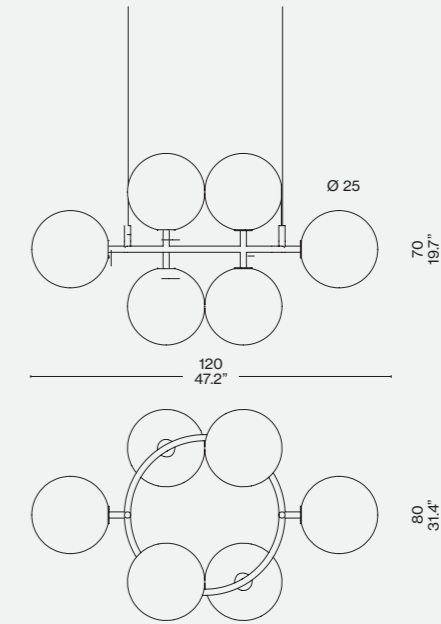

**Montage**  
 · Decken-Hängeleuchte  
**Umgebung (IP)**  
 · Indoor IP20  
**Leuchtquellen**  
 · LED Lampe mit E27 Anschluss, nicht inbegriffen (EU-UK-CHINA); LED Lampe mit E26 Anschluss, nicht inbegriffen (USA-JAP)  
**Notfall**  
 · Nein  
**Lichtsteuerung**  
 · Dimmer, je nach Glühbirne  
**LED Leistung**  
 · Max. 10 W LED  
**Emission**  
 · Diffuses Licht  
**Batterie**  
 · Nein  
**Kabellänge**  
 · 250 cm  
**Deckenanschlussstyp**  
 · Rosette  
**Materialien**  
 · Struktur aus flüssig lackiertem Metall für draußen, Korpus aus geblasenem Glas  
**Gewicht**  
 · 8,3 kg Nettogewicht  
**Zertifizierungen**  
 · ETL - CB report - CE (EU-UK)

**Montage**  
 · Suspension plafond  
**Environnement (IP)**  
 · Intérieur IP20  
**Sources d'éclairage**  
 · Ampoule LED à culot E27 non incluse (EU-UK-CHINA) ; ampoule LED à culot E26 non incluse (USA-JAP)  
**Urgence**  
 · Non  
**Réglage de la lumière**  
 · Variateur, en fonction de l'ampoule  
**Puissance LED**  
 · LED 10 W max  
**Émission**  
 · Diffuse  
**Batterie**  
 · Non  
**Longueur cordon**  
 · 250 cm  
**Type d'attache au plafond**  
 · Rosace  
**Matériels**  
 · Structure en métal verni dans le liquide pour extérieur, corps en verre soufflé  
**Poids**  
 · 8,3 kg nets  
**Certifications**  
 · ETL - CB report - CE (EU-UK)

089 21/22  
BOLLICOSA

089 23/24  
BOLLICOSA SMALL

089 27/28  
STARBURST

089 25/26  
CONSTELLATION

089 01  
FICUPALA

089 11  
FICUPALA