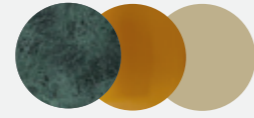

Finiture/Finishes/Ausführungen/Finitions

a

Vetro fumé trasparente/Transparent smoked glass/Glas fumè transparent/Verre fumé transparent - Nero opaco/Matt black/Mattschwarz/Noir mat

b

Vetro rosa trasparente/Transparent pink glass/Glas rosa transparent/Verre rose transparent - Nero opaco/Matt black/Mattschwarz/Noir mat

c/e

Vetro marmorizzato bianco/White marbled glass/Weiß marmoriertes Glas/Verre marbré blanc - Nero opaco/Matt black/Mattschwarz/Noir mat

d

Filigrana caramello e arancione incamiciata/Caramel and orange filigree incamiciata Oberfläche/Filigrane caramel et orange plaqué - Oro rosa lucido/Shiny rose gold/Glänzendes Roségold/ Or rose brillant

f/l

Vetro acidato bianco/White etched glass/Weiß geätztem Glas/Verre dépoli blanc - Nero opaco/Matt black/Mattschwarz/Noir mat

g

Marmo grigio Carnico/Carnico marble/Carnico-Marmor basis/marbre Carnico - Turchese incamiciato/Turquoise cased/Türkis incamiciato/Turquoise plaqué - Bronzo incamiciato satinato/Satin bronze cased/Bronze incamiciato satiniert/ Bronze plaqué satiné

h

Marmo Verde alpi/Verde alpi marble/Verde alpi-Marmor basis/marbre Verde alpi - Caramello incamiciato/Caramel cased/Karamell incamiciato/Caramel plaqué - Bronzo incamiciato satinato/Satin bronze cased/Bronze incamiciato satiniert/ Bronze plaqué satiné