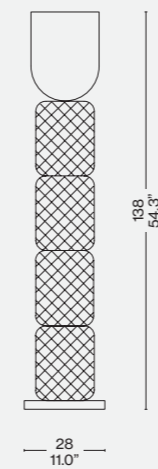

## DEU

Ob Steh- oder Tischlampe, Ficupala zeichnet sich durch einen eklektischen Stil aus, der zwischen Postmoderne und Art Déco schwankt und auf die organischen Formen der Pflanzen verweist. Eine Tisch- bzw. Stehlampe, die durch eine Höhe von 138 bzw. 59 cm, eine Basis aus kostbarem Marquinia-Marmor, sowie Diffusor und Korpus aus geblasenem Glas in verschiedenen Schattierungen gekennzeichnet ist.

**Montage**  
 · Suspension plafond  
**Environnement (IP)**  
 · Intérieur IP20  
**Sources d'éclairage**  
 · Ampoule LED à culot E27 non incluse (EU-UK-CHINA) ; ampoule LED à culot E26 non incluse (USA-JAP)  
**Urgence**  
 · Non  
**Réglage de la lumière**  
 · Possibilité de variation à distance, en fonction de l'ampoule  
**Tension**  
 · 220 - 240 V (EU-UK-CHINA) ; 100 - 120 V (USA-JAP)  
**Puissance LED**  
 · LED 15 W max  
**Émission**  
 · Diffuse vers le haut  
**Batterie**  
 · Non  
**Longueur cordon**  
 · 250 cm  
**Type d'attache au plafond**  
 · Rosace  
**Matériels**  
 · Structure en métal verni dans le liquide, diffuseur en verre soufflé  
**Poids**  
 · 2,83 kg nets

089 21/22  
BOLLICOSA

089 23/24  
BOLLICOSA SMALL

089 27/28  
STARBURST

089 25/26  
CONSTELLATION

089 01  
FICUPALA

089 11  
FICUPALA