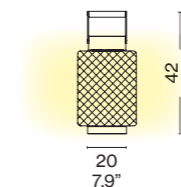

FIGUPALA OUTDOOR
CASSINA, 2020

EN Ficupala Outdoor is a versatile and functional lamp. With its eclectic style, between post-modern and Art Deco, it reflects the soft shapes of nature through delicately curved blown glass, here featuring a finely worked, textured surface. Like a lantern, it can be positioned as desired, thanks to its hi-tech inner workings: a rechargeable LED with USB cable.

IT Ficupala Outdoor è una lampada versatile e funzionale. Con il suo stile eclettico, tra il postmoderno e l'Art déco, richiama le forme morbide della natura attraverso le curve dolci del vetro soffiato, qui caratterizzato da una superficie finemente lavorata e materica. Come una lanterna, può essere posizionata secondo l'uso grazie alla sua anima tecnologica: un LED ricaricabile con cavo USB.

FR Ficupala Outdoor est une lampe polyvalente et fonctionnelle. Son style éclectique, entre postmoderne et Art déco, rappelle les formes souples de la nature grâce aux courbes douces du verre soufflé, caractérisé ici par une surface finement travaillée et texturée. Telle une lanterne, elle trouve sa place selon les besoins, grâce à son atout technologique : une LED rechargeable à l'aide d'un câble USB.

DE Ficupala Outdoor ist eine vielseitige und funktionelle Leuchte. Mit ihrem eklektischen Stil zwischen Postmoderne und Art déco greift sie die weichen Formen der Natur auf, die in den sanften Kurven des mundgeblasenen Glases zum Ausdruck kommen, das hier von einer fein gearbeiteten matischen Oberfläche charakterisiert ist. Mit ihrer technologischen Seele, der LED-Leuchte, die mit einem USB-Kabel aufgeladen werden kann, lässt sich diese Leuchte wie eine Laterne ganz nach Bedarf beliebig positionieren.

094 01

Table lamp
Lampada da tavolo
Lampe de table
Tischlampe