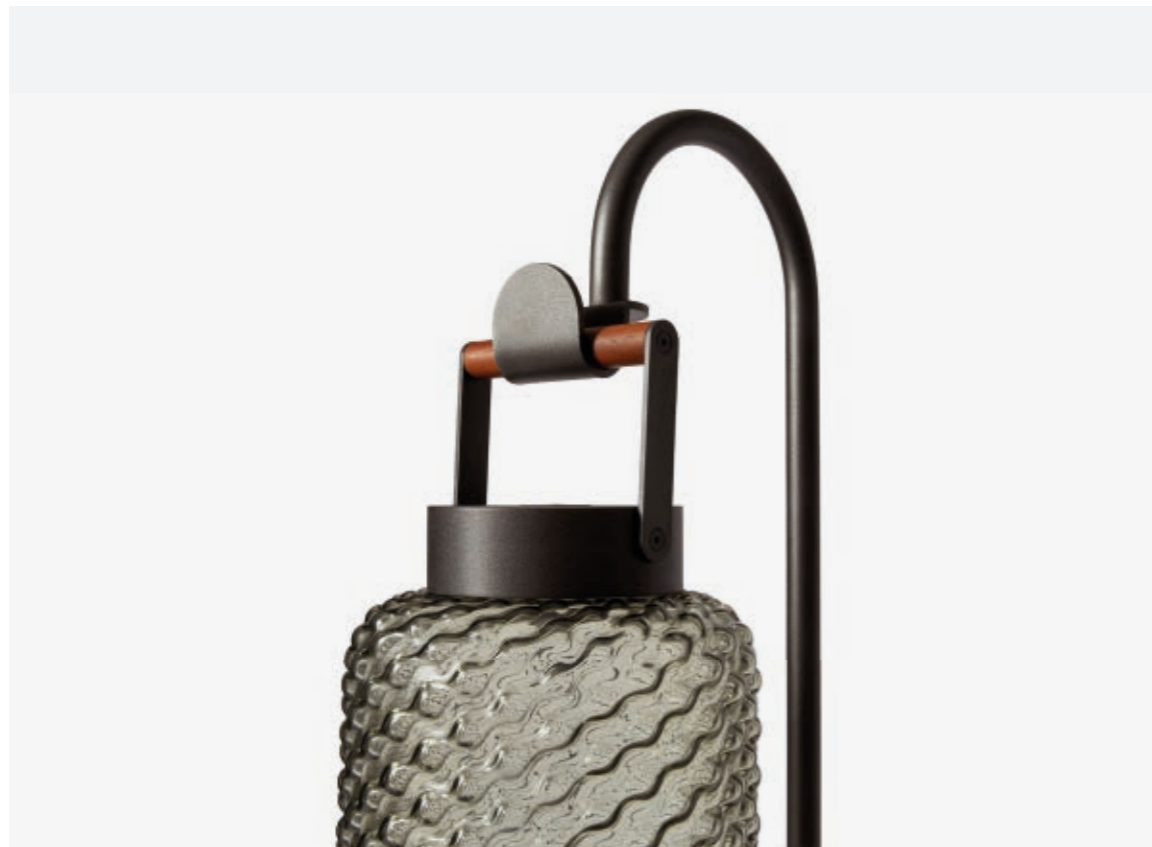

Temperature Temperatura Température Temperatur	2700 K
Emission Emissione Émission Emission	Scattered Diffusa Diffuse Diffuses Licht
System flow Flusso sistema Flux du système Systemfluss	870 lm
Battery Batteria Pile Batterie	Yes Sì Oui Ja
Power supply Alimentatore Alimentation électrique Stromversorgung	Excluded (Power supply USB = 5V 1A) Escluso (Alimentatore per USB = 5V 1A) Non inclus (Alimentateur pour USB = 5V 1A) Nicht inbegriffen (USB-Netzteil = 5V 1A)
Net weight Peso netto Poids net Netto Gewicht	3,5 kg
Certifications Certificazioni Certifications Zertifizierungen	

Detail
Dettaglio
Détail
Detail