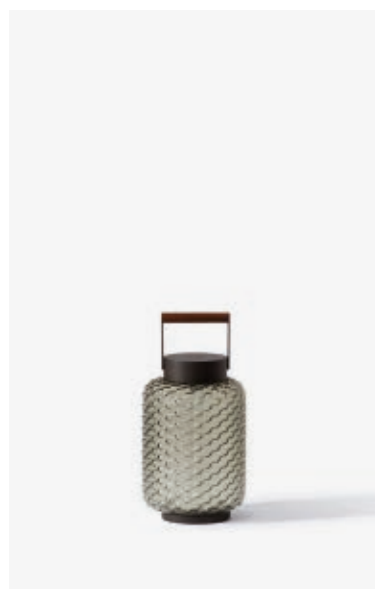

FIGUPALA OUTDOOR
 CASSINA, 2020

EN Ficupala Outdoor is a versatile and functional lamp. With its eclectic style, between post-modern and Art Deco, it reflects the soft shapes of nature through delicately curved blown glass, here featuring a finely worked, textured surface. Like a lantern, it can be positioned as desired, thanks to its hi-tech inner workings: a rechargeable LED with USB cable.

IT Ficupala Outdoor è una lampada versatile e funzionale. Con il suo stile eclettico, tra il postmoderno e l'Art déco, richiama le forme morbide della natura attraverso le curve dolci del vetro soffiato, qui caratterizzato da una superficie finemente lavorata e materica. Come una lanterna, può essere posizionata secondo l'uso grazie alla sua anima tecnologica: un LED ricaricabile con cavo USB.

FR Ficupala Outdoor est une lampe polyvalente et fonctionnelle. Son style éclectique, entre postmoderne et Art déco, rappelle les formes souples de la nature grâce aux courbes douces du verre soufflé, caractérisé ici par une surface finement travaillée et texturée. Telle une lanterne, elle trouve sa place selon les besoins, grâce à son atout technologique : une LED rechargeable à l'aide d'un câble USB.

DE Ficupala Outdoor ist eine vielseitige und funktionelle Leuchte. Mit ihrem eklektischen Stil zwischen Postmoderne und Art déco greift sie die weichen Formen der Natur auf, die in den sanften Kurven des mundgeblasenen Glases zum Ausdruck kommen, das hier von einer fein gearbeiteten matischen Oberfläche charakterisiert ist. Mit ihrer technologischen Seele, der LED-Leuchte, die mit einem USB-Kabel aufgeladen werden kann, lässt sich diese Leuchte wie eine Laterne ganz nach Bedarf beliebig positionieren.