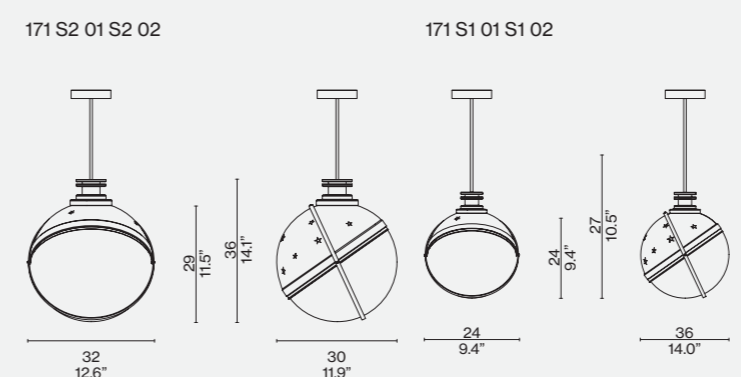

HELENA - WALL

Montaggio	Installation
Da parete	· Wall mounted
· Indoor IP20	· Indoor IP20
Fonti	Light sources
· E14 LED (esclusa)	· E14 LED (not included)
Emergenza	Emergency
· No	· No
Voltaggio	Voltage
"· 220 - 240 V (EU - UK - CHINA);	"· 1220 - 240 V (EU - UK - CHINA);
100 - 120 V (USA - JAP)"	100 - 120 V (USA - JAP)"
Potenza LED	LED power
· 60 W LED	· 60 W LED
Emissione	Emission
· Diffusa	· Diffused
Batteria	Battery
· No	· No
Materiali	Materials
· Alluminio, vetro	· Aluminium, glass
Certificazioni	Certifications
· CE - UKCA	· CE - UKCA

Montage	Montage
· Mural	· Mural
· Intérieur IP20	· Intérieur IP20
Sources	Sources
· E14 LED (non inclus)	· E14 LED (non inclus)
Urgence	Urgence
· Non	· Non
Tension	Tension
"· 220 - 240 V (EU - UK - CHINA);	"· 220 - 240 V (EU - UK - CHINA);
100 - 120 V (USA - JAP)"	100 - 120 V (USA - JAP)"
Puissance LED	Puissance LED
· 60 W LED	· 60 W LED
Éclairage	Éclairage
· Diffus	· Diffus
Pile	Pile
· Non	· Non
Matériaux	Matériaux
· Aluminium, verre	· Aluminium, verre
Certifications	Certifications
· CE - UKCA	· CE - UKCA