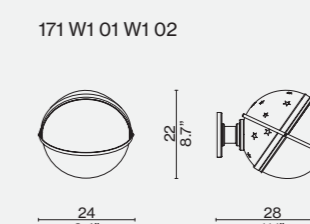

HELENA - WALL

Montaggio	Installation
Da parete	· Wall mounted
· Indoor IP20	· Indoor IP20
Fonti	Light sources
· E14 LED (esclusa)	· E14 LED (not included)
Emergenza	Emergency
· No	· No
Voltaggio	Voltage
"· 220 - 240 V (EU - UK - CHINA);	"· 1220 - 240 V (EU - UK - CHINA);
100 - 120 V (USA - JAP)"	100 - 120 V (USA - JAP)"
Potenza LED	LED power
· 60 W LED	· 60 W LED
Emissione	Emission
· Diffusa	· Diffused
Batteria	Battery
· No	· No
Materiali	Materials
· Alluminio, vetro	· Aluminium, glass
Certificazioni	Certifications
· CE - UKCA	· CE - UKCA

Montage	Montage
· Mural	· Mural
· Intérieur IP20	· Intérieur IP20
Sources	Sources
· E14 LED (non inclus)	· E14 LED (non inclus)
Urgence	Urgence
· Non	· Non
Tension	Tension
"· 220 - 240 V (EU - UK - CHINA);	"· 220 - 240 V (EU - UK - CHINA);
100 - 120 V (USA - JAP)"	100 - 120 V (USA - JAP)"
Puissance LED	Puissance LED
· 60 W LED	· 60 W LED
Éclairage	Éclairage
· Diffus	· Diffus
Pile	Pile
· Non	· Non
Matériaux	Matériaux
· Aluminium, verre	· Aluminium, verre
Certifications	Certifications
· CE - UKCA	· CE - UKCA