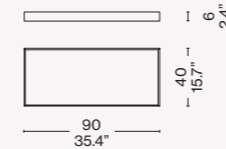

272 28/38

272 27/37

272 H1

272 V1 01/02/03

272 V2 01/02/03

ITA

Il pouf/tavolino che completa il sistema Mex-Hi è un elemento versatile, adatto a molteplici spazi e configurazioni grazie alla sua modularità. Può combinare una seduta sottile con un piano in marmo o in legno, oppure un piano in marmo o in legno con un vassoio in legno massello o, ancora, essere un funzionale tavolino con piano in marmo o in legno massello. La struttura è in tubolare di acciaio.