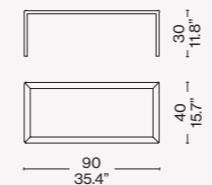

Structure
· Steel, lacquer finish available in the colours indicated in the price list.
Top
· Marble in the finishes indicated in the price list.
· MDF tray, wood veneered and rimmed with solid wood in the finishes indicated in the price list.
Upholstery
· Plywood.
· Flexible polyurethane foam.
· 100% recycled PET fiber, with light velvet.
Cover
· Fabric.
· Leather.
Feet:
· Black plastic material.

Struktur
· Stahl, lackiert in den Farben laut Preisliste oder glanzverchromt.
Tischplatte:
· Marmor mit den Finishlösungen laut Preisliste.
· MDF-Tablett, Holz furniert und mit Massivholz eingefasst in den in der Preisliste angegebenen Oberflächen.
Polsterung
· Multischicht.
· Polyurethanschaum mit unterschiedlicher Dichte.
· PET-Faser, zu 100% recycelt, mit leichtem Samt kaschiert.
Bezug
· Stoff.
· Leder.
Füßchen
· Aus schwarzem Kunststoffmaterial.

Structure
· Acier verni dans les couleurs indiquées sur la liste ou chrome brillant.
Plateau :
· Marbre dans les finitions indiquées sur la liste.
· Plateau en MDF, bois plaqué et bordé de bois massif dans les finitions indiquées dans la liste.
Rembourrage
· Multicouches.
· Mousse de polyuréthane à densité différenciée.
· Fibre de PET 100 % recyclée associée à un tissu de protection.
Revêtement
· Tissu.
· Cuir.
Pieds
· En plastique de couleur noire.

272 28/38