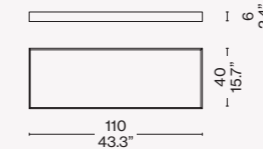

272 28/38

272 27/37

272 H1

272 V1 01/02/03

272 V2 01/02/03

ITA

Il pouf/tavolino che completa il sistema Mex-Hi è un elemento versatile, adatto a molteplici spazi e configurazioni grazie alla sua modularità. Può combinare una seduta sottile con un piano in marmo o in legno, oppure un piano in marmo o in legno con un vassoio in legno massello o, ancora, essere un funzionale tavolino con piano in marmo o in legno massello. La struttura è in tubolare di acciaio.