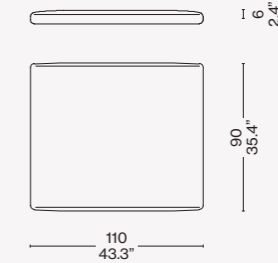

272 28/38

272 27/37

272 H1

272 V1 01/02/03

272 V2 01/02/03

ITA

Il pouf/tavolino che completa il sistema Mex-Hi è un elemento versatile, adatto a molteplici spazi e configurazioni grazie alla sua modularità. Può combinare una seduta sottile con un piano in marmo o in legno, oppure un piano in marmo o in legno con un vassoio in legno massello o, ancora, essere un funzionale tavolino con piano in marmo o in legno massello. La struttura è in tubolare di acciaio.