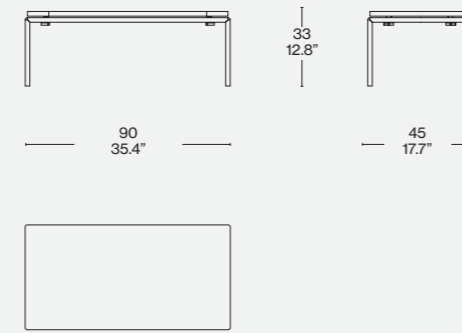

Basamento
· Tubolare di acciaio inox AISI 304 verniciato a polvere outdoor
Materassino
· Poliuretano rivestito in ovatta in fibra di PET riciclata accoppiata con tela idrorepellente
Piano
· Legno massello di Iroko naturale
· Gres porcellanato smaltato

Base
· Tubular AISI 304 stainless steel, outdoor powder-coat finish
Topper
· Polyurethane covered with recycled PET fibre wadding laminated to water-repellent fabric.
Top
· Solid natural Iroko wood
· Glazed porcelain stoneware

Untergestell
· Hohlprofil aus Edelstahl AISI 304 mit Pulverbeschichtung für den Outdoor-Bereich.
Auflage
· PU mit Überzug aus Polyesterwatte aus recycelter PET-Faser mit wasserabweisender Stoffhülle.
Tischplatte
· Massives Iroko-Holz Natur.
· Glasirtes Feinsteinzeug

Piètement
· Tube d'acier inoxydable AISI 304 thermolaqué pour l'extérieur
Matelas
· Polyuréthane recouvert d'un multicouche composé d'ouate de fibre de PET recyclé et de toile déperlante
Plateau
· Iroko massif naturel
· Grès cérame émaillé

273 01

273 RK 03

273 AA 03

273 RA 03

Finiture/Finishes/
Ausführungen/Finitions

a
Struttura terracotta/Terracotta
strucutre/Gestell Terrakotta texturiert/
Structure terre cuite
Iroko naturale/Natural Iroko/
Natürlichem Iroko/ Iroko naturel
Egadi lampone 13E466

b
Struttura fango/Mud strucutre/Gestell
schlamm texturiert/Structure taupe
Iroko naturale/Natural Iroko/
Natürlichem Iroko/ Iroko naturel
Egadi Turchese 13E472

c
Struttura terracotta/Terracotta
strucutre/Gestell Terrakotta texturiert/
Structure terre cuite
Iroko naturale/Natural Iroko/
Natürlichem Iroko/ Iroko naturel