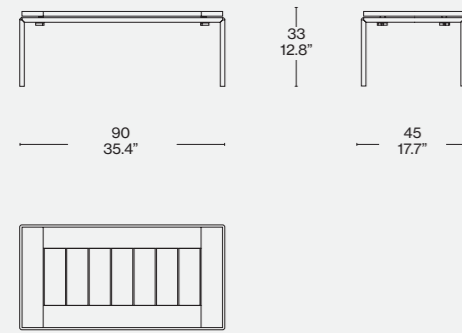

Basamento
· Tubolare di acciaio inox AISI 304 verniciato a polvere outdoor
Materassino
· Poliuretano rivestito in ovatta in fibra di PET riciclata accoppiata con tela idrorepellente
Piano
· Legno massello di Iroko naturale
· Gres porcellanato smaltato

Base
· Tubular AISI 304 stainless steel, outdoor powder-coat finish
Topper
· Polyurethane covered with recycled PET fibre wadding laminated to water-repellent fabric.
Top
· Solid natural Iroko wood
· Glazed porcelain stoneware

Untergestell
· Hohlprofil aus Edelstahl AISI 304 mit Pulverbeschichtung für den Outdoor-Bereich.
Auflage
· PU mit Überzug aus Polyesterwatte aus recycelter PET-Faser mit wasserabweisender Stoffhülle.
Tischplatte
· Massives Iroko-Holz Natur.
· Glasirtes Feinsteinzeug

Piètement
· Tube d'acier inoxydable AISI 304 thermolaqué pour l'extérieur
Matelas
· Polyuréthane recouvert d'un multicouche composé d'ouate de fibre de PET recyclé et de toile déperlante
Plateau
· Iroko massif naturel
· Grès cérame émaillé

273 01