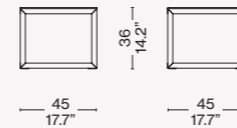

Designed by

Piero Lissoni, 2001/2017

a

b

ITA

Un nuovo sistema di tavolini e pouf dal carattere universale, disponibili in molteplici finiture da combinare liberamente con la gamma dei divani Cassina. Partendo dal modulo base 45x45cm vengono introdotte 4 nuove dimensioni da disporre singolarmente o da abbinare in diversi modi. La struttura in rovere tinto nero, rovere naturale e noce canaletto è dotata di un piano di 15 mm in quattro tipologie di marmo, in vetro extra chiaro rosso mattone o caffè riflettente, oppure in legno con bordo rastremato e impiallacciato nelle finiture della struttura. I tavolini sono coordinati con la serie di pouf definita dalla struttura in legno e dall'imbottitura in ovatta di poliestere e poliuretano espanso privo di CFC a densità differenziata, con rivestimento rimovibile in pelle o tessuto.

DEU