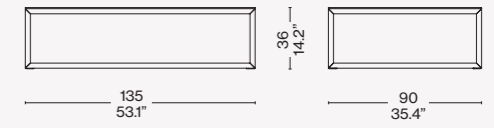

Designed by

Piero Lissoni, 2001/2017

a

b

ITA

Un nuovo sistema di tavolini e pouf dal carattere universale, disponibili in molteplici finiture da combinare liberamente con la gamma dei divani Cassina. Partendo dal modulo base 45x45cm vengono introdotte 4 nuove dimensioni da disporre singolarmente o da abbinare in diversi modi. La struttura in rovere tinto nero, rovere naturale e noce canaletto è dotata di un piano di 15 mm in quattro tipologie di marmo, in vetro extra chiaro rosso mattone o caffè riflettente, oppure in legno con bordo rastremato e impiallacciato nelle finiture della struttura. I tavolini sono coordinati con la serie di pouf definita dalla struttura in legno e dall'imbottitura in ovatta di poliestere e poliuretano espanso privo di CFC a densità differenziata, con rivestimento rimovibile in pelle o tessuto.

DEU