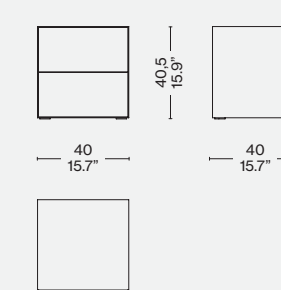

Designed by

Piero Lissoni, 2012

Comodini L32 60 00 / L32 70 00

Struttura

1. Piano in pannello in particelle di legno (truciolare) impiallacciato rovere.
   - Base in legno massello di rovere.
   - Appoggi a terra in feltro adesivo.
   - Finitura con verniciatura a poro aperto nei colori a listino.
2. La versione L32 70 00 può essere alloggiata nel comodino Note Night L32 60 00.

Cassettiera L32 80 00

Struttura

- 2 cassetti in pannello di fibra di legno MDF impiallacciato con rovere tinto nei colori a listino.
- Supporto interno in mdf con impiallaccio in rovere.
- Cerniere con meccanismo PushPull. Può essere alloggiata nel comodino Note Night L32 60 00.

Bedside tables L32 60 00 / L32 70 00

Frame

1. Particleboard top with oak veneer.
   - Solid oak base.
   - Adhesive felt floor pads.
   - Open-pore painted finish in the colours on the price list.
2. The L32 70 00 version can be housed inside the Note Night L32 60 00 bedside table.

L32 80 00 drawer cabinet

Frame

- 2 MDF panel drawers with oak veneer stained in the colours on the price list.
- Internal MDF support with oak veneer.
- Hinges with PushPull mechanism. Can be housed inside the Note Night L32 60 00 bedside table.

Nachtkästchen L32 60 00 / L32 70 00

Struktur

1. Tischplatte aus Spanplatte mit Eichenfurnier.
   - Basis aus Massiveiche.
   - Bodenauflagen mit Filzklebern.
   - Finish mit offener Lackierung in den Farben aus der Preisliste.
2. Die Version L32 70 00 kann im Nachtkästchen Note Night L32 60 00 untergebracht werden.

Kommode L32 80 00

Struktur

1. 2 Schubladen aus Holzfaserverplatte (MDF) mit Eichenfurnier in den Farben laut Preisliste.
   - Innere Halterung auf MDF mit Eichenfurnier.
   - Scharniere mit Push-Pull-Mechanismus.
2. Kann im Nachtkästchen Note Night L32 60 00 untergebracht werden.

Tables de chevet L32 60 00/L32 70 00

Structure