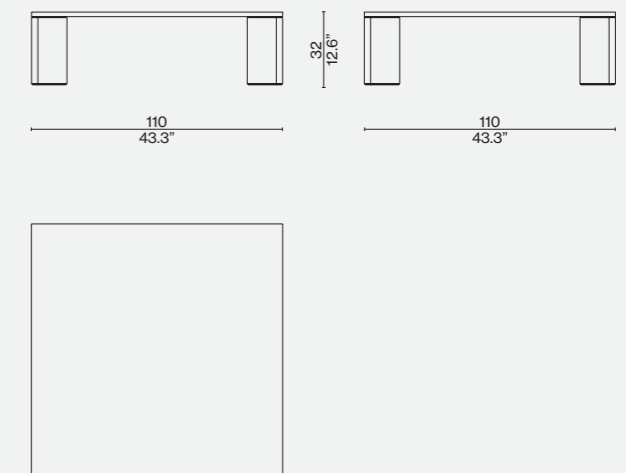

ITA

Il tavolo in marmo firmato da Michael Anastassiades in versione bassa, declinato in due forme differenti e pensato per i soggiorni e gli spazi lounge. Le linee essenziali ed eleganti che caratterizzano la collezione contraddistinguono questo modello che conserva l'aspetto sofisticato e scultoreo del progetto firmato dal designer cipriota basato a Londra. Rispetto alla versione alta, Ordinal Low presenta una struttura sottopiano che fornisce un supporto ancora più stabile in maniera pressoché invisibile. Proposto in versione rettangolare e quadrata, il modello è disponibile in cinque diverse declinazioni mono-materiche: in marmo Calacatta, Carrara, Portoro Silver, Rosso Levanto e Verde Alpi. L'accostamento di più tavolini tra di loro esalta il dinamismo di piani, forme e colori amplificando il senso di convivialità.