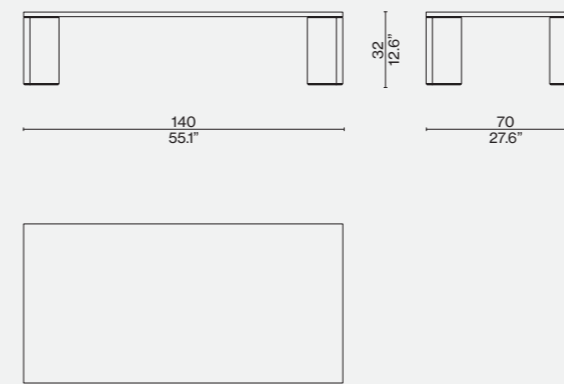

Struttura
Piano e gambe:
· Marmo Calacatta, Carrara, Portoro Silver, Rosso Levanto e Verde Alpi con finitura poliester opaco
Sottopiano:
· Lamiera.

Structure
Top and legs:
· Calacatta, Carrara, Portoro Silver, Rosso Levanto or Verde Alpi marble with matte polyester finish
Underpanel:
· Sheet metal.

Tischplatte und Beine:
· Calacatta Marmor, Carrara Marmor, Portoro Silver Marmor, Rosso Levanto Marmor und Verde Alpi Marmor mit Oberfläche in mattem Polyester
Tischplattenaufgabe:
· Blech

Plateau et pieds :
· Marbre Calacatta, Carrara, Portoro Silver, Rosso Levanto et Verde Alpi finition polyester mat
Sous-plateau :
· Tôle.

496 M1 14 M2 14 M3 14 M4 14 M5 14