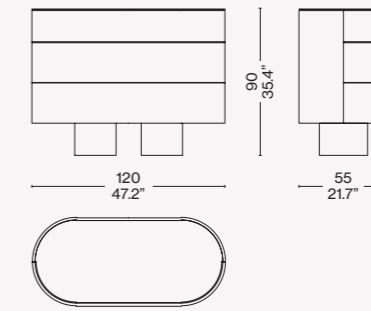

558 02

Finiture/Finishes/ Ausführungen/Finitions

Noce canaletto/American Walnut/
Amerikanischer Nußbaum/
Noyer américain - Marmo/Marble/Marmor/
Marbre Marquinia