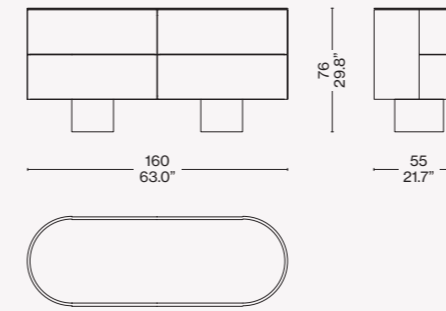

Structure et tiroirs

- Multiplis cintré de bouleau plaqué dans les finitions indiquées sur la liste.
- Acier verni noir.
- Plateaux internes
- MDF laqué ou plaqué dans les finitions indiquées sur la liste.
- Plateau
- Multiplis de bouleau plaqué ou marbre, dans les finitions indiquées sur la liste.
- Pieds
- En plastique de couleur noire.

558 01