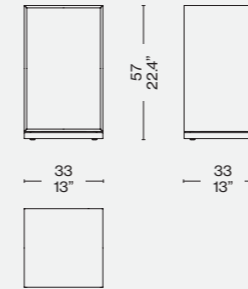

Struttura
· In vetro float extrachiaro temperato con filo lucido.
· Base in vetro float extrachiaro temperato e argentato a specchio con filo lucido su 3 lati.
Basamento
· Struttura interna in pannello in fibra di legno (MDF) verniciato nero.
· Basamento in ferro cromato.

Frame
· In extra-light tempered float glass with polished edge.
· Base in extra-light tempered and silvered float glass with polished edge on 3 sides.
Base
· Internal frame in black painted MDF.
· Base in chromium-plated iron.

Struktur
· Aus extrahellem gehärtetem Floatglas mit polierter Kante.
· Basis aus extrahellem gehärtetem und versilbertem Floatglas mit polierter Kante auf 3 Seiten.
Gestell
· Innenstruktur aus schwarz lackierter Holzfaserverplatte (MDF).
· Gestell aus verchromtem Eisen.

Structure
· En verre trempé float très transparent à bords polis.
· Base en verre trempé float très transparent et argenté à miroir à bords polis sur 3 côtés.
Base
· Structure interne en panneau en fibre de bois (MDF) verni noir.
· Base en fer chromé.

L26 60 00

Finiture/Finishes/
Ausführungen/Finitions

—
Vetro chiaro/Clear glass/Hellem glas/
Verre clair