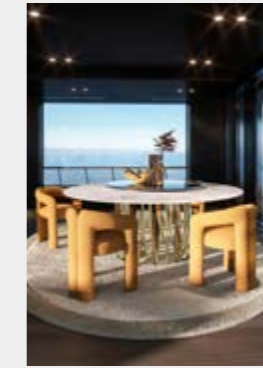

P. 40

^{EN} BOBOLI table, dark gold chromium-plated base, Carrara marble top. DUDET chairs, Look – senape 13L017. INTOUCH rug, grigio ghiaccio, beige border.

^{IT} Tavolo BOBOLI, base cromata oro scuro, top marmo di Carrara. Sedie DUDET, Look – senape 13L017. Tappeto INTOUCH, grigio ghiaccio, bordo beige.