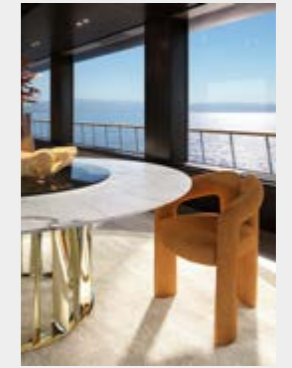

P. 40

^{EN} BOBOLI table, dark gold chromium-plated base, Carrara marble top. DUDET chairs, Look – senape 13L017. INTOUCH rug, grigio ghiaccio, beige border.

^{IT} Tavolo BOBOLI, base cromata oro scuro, top marmo di Carrara. Sedie DUDET, Look – senape 13L017. Tappeto INTOUCH, grigio ghiaccio, bordo beige.