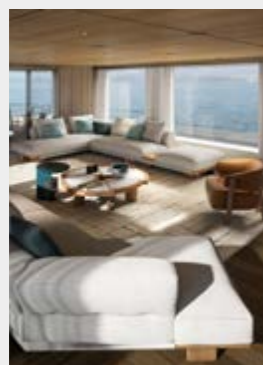

P. 13

^{EN} Divano SENGU SOFA, Look - bianco 13L010, rovere naturale. Tavolino RIO, rovere naturale, piano marmo Carrara. Tavolino SENGU LOW TABLE, base marmo Grigio Carnico, top laccato opaco Petrolio LO539. Poltrone BACKWING ARMCHAIR, pelle Naturale Z 13Z200, frassino tinto rovere. Tappeto SAHARA GRID, grigio ghiaccio.

^{IT} Divano SENGU SOFA, Look - bianco 13L010, rovere naturale. Tavolino RIO, rovere naturale, piano marmo Carrara. Tavolino SENGU LOW TABLE, base marmo Grigio Carnico, top laccato opaco Petrolio LO539. Poltrone BACKWING ARMCHAIR, pelle Naturale Z 13Z200, frassino tinto rovere. Tappeto SAHARA GRID, grigio ghiaccio.