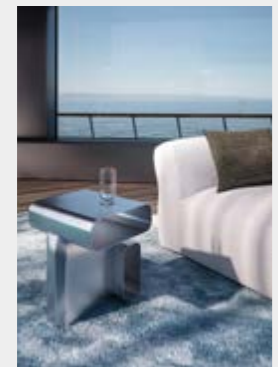

P. 30

^{EN} SOFT CORNERS coffee table, brushed stainless steel. ARAL shaded rug, carta da zucchero.

^{IT} Tavolino SOFT CORNERS, acciaio inox spazzolato. Tappeto sfumato ARAL, carta da zucchero.