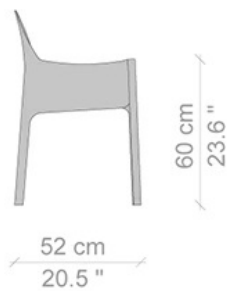

Dimensioni