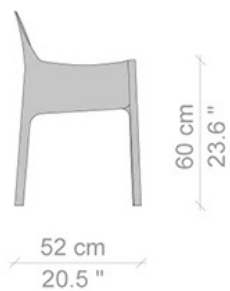

Dimensioni