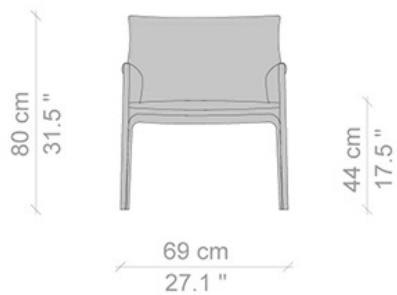

Dimensioni