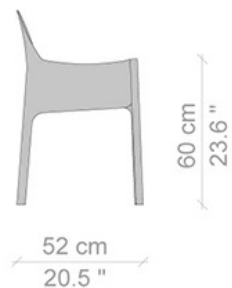

Dimensioni