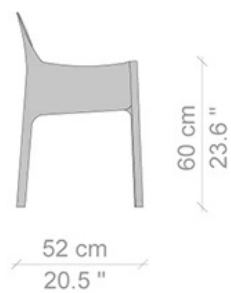

Dimensioni