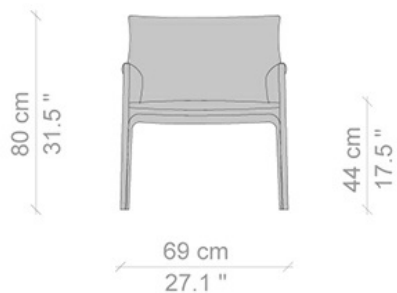

Dimensioni