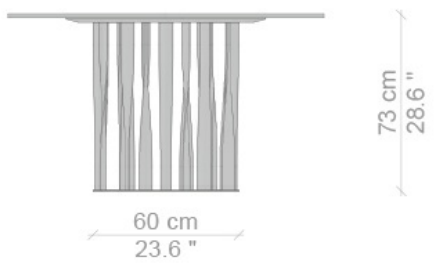

## 475 BOBOLI

Cataloghi I **Contemporanei**

Anno di produzione **2016 / 2019**

La struttura del tavolo Boboli si distingue per le sue geometrie architettonicamente ordinate, sorrette da elementi elicoidali che rendono omaggio ai classici giardini all'italiana evocandone lo sviluppo verticale della vegetazione. Il movimento sinuoso delle doghe di alluminio ritorto conferisce al design un effetto scultoreo di grande fascino stilistico, dove rigore e fantasia si alleano per sfidare i limiti e la natura della materia. Dopo una serie approfondita di aggiornamenti e rivisitazioni, nel 2016 Cassina mette a punto l'attuale configurazione migliorando i livelli di stabilità e resistenza alla torsione, con conseguente avvitamento del piano alla base. L'eccellenza costruttiva della serie è ulteriormente impreziosita dalle nuove finiture di alluminio verniciato, disponibili nei colori nero opaco, cromato oro scuro, canna di fucile e fango.

# Dimensioni

60 cm  
23.6 "

73 cm  
28.6 "

150 cm  
59.0 "

side view

102 cm  
40.2 "

73 cm  
28.6 "

50 cm  
19.7 "

240 cm  
94.5 "

120 cm  
47.2 "

side view