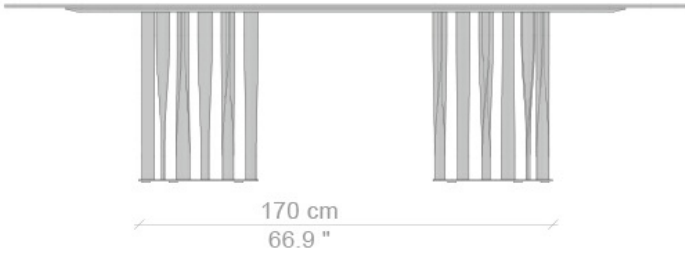

## 475 BOBOLI

Cataloghi I **Contemporanei**

Anno di produzione **2016 / 2019**

La struttura del tavolo Boboli si distingue per le sue geometrie architettonicamente ordinate, sorrette da elementi elicoidali che rendono omaggio ai classici giardini all'italiana evocandone lo sviluppo verticale della vegetazione. Il movimento sinuoso delle doghe di alluminio ritorto conferisce al design un effetto scultoreo di grande fascino stilistico, dove rigore e fantasia si alleano per sfidare i limiti e la natura della materia. Dopo una serie approfondita di aggiornamenti e rivisitazioni, nel 2016 Cassina mette a punto l'attuale configurazione migliorando i livelli di stabilità e resistenza alla torsione, con conseguente avvitamento del piano alla base. L'eccellenza costruttiva della serie è ulteriormente impreziosita dalle nuove finiture di alluminio verniciato, disponibili nei colori nero opaco, cromato oro scuro, canna di fucile e fango.

# Dimensioni

60 cm  
23.6 "

73 cm  
28.6 "

150 cm  
59.0 "

side view

102 cm  
40.2 "

73 cm  
28.6 "

50 cm  
19.7 "

240 cm  
94.5 "

120 cm  
47.2 "

side view