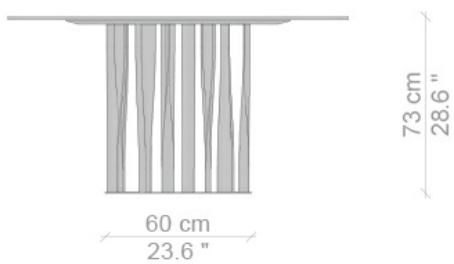

## 475 BOBOLI

Cataloghi I **Contemporanei**

Anno di produzione **2016 / 2019**

La struttura del tavolo Boboli si distingue per le sue geometrie architettonicamente ordinate, sorrette da elementi elicoidali che rendono omaggio ai classici giardini all'italiana evocandone lo sviluppo verticale della vegetazione. Il movimento sinuoso delle doghe di alluminio ritorto conferisce al design un effetto scultoreo di grande fascino stilistico, dove rigore e fantasia si alleano per sfidare i limiti e la natura della materia. Dopo una serie approfondita di aggiornamenti e rivisitazioni, nel 2016 Cassina mette a punto l'attuale configurazione migliorando i livelli di stabilità e resistenza alla torsione, con conseguente avvitamento del piano alla base. L'eccellenza costruttiva della serie è ulteriormente impreziosita dalle nuove finiture di alluminio verniciato, disponibili nei colori nero opaco, cromato oro scuro, canna di fucile e fango.

# Dimensioni

60 cm  
23.6 "

73 cm  
28.6 "

150 cm  
59.0 "

side view

102 cm  
40.2 "

73 cm  
28.6 "

50 cm  
19.7 "

240 cm  
94.5 "

120 cm  
47.2 "

side view