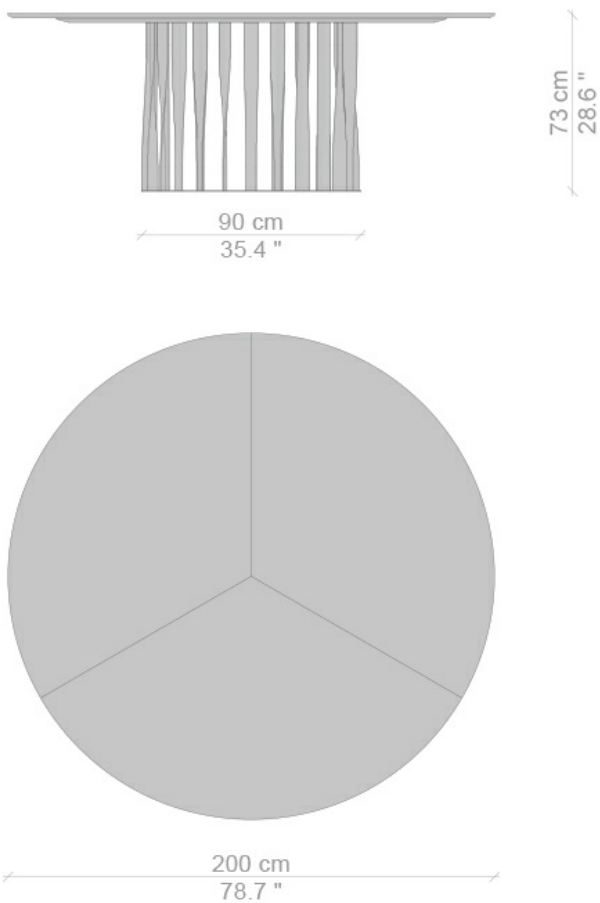

## 475 BOBOLI

Cataloghi I **Contemporanei**

Anno di produzione **2016 / 2019**

La struttura del tavolo Boboli si distingue per le sue geometrie architettonicamente ordinate, sorrette da elementi elicoidali che rendono omaggio ai classici giardini all'italiana evocandone lo sviluppo verticale della vegetazione. Il movimento sinuoso delle doghe di alluminio ritorto conferisce al design un effetto scultoreo di grande fascino stilistico, dove rigore e fantasia si alleano per sfidare i limiti e la natura della materia. Dopo una serie approfondita di aggiornamenti e rivisitazioni, nel 2016 Cassina mette a punto l'attuale configurazione migliorando i livelli di stabilità e resistenza alla torsione, con conseguente avvitamento del piano alla base. L'eccellenza costruttiva della serie è ulteriormente impreziosita dalle nuove finiture di alluminio verniciato, disponibili nei colori nero opaco, cromato oro scuro, canna di fucile e fango.

# Dimensioni

60 cm  
23.6 "

73 cm  
28.6 "

150 cm  
59.0 "

side view

102 cm  
40.2 "

73 cm  
28.6 "

50 cm  
19.7 "

240 cm  
94.5 "

120 cm  
47.2 "

side view