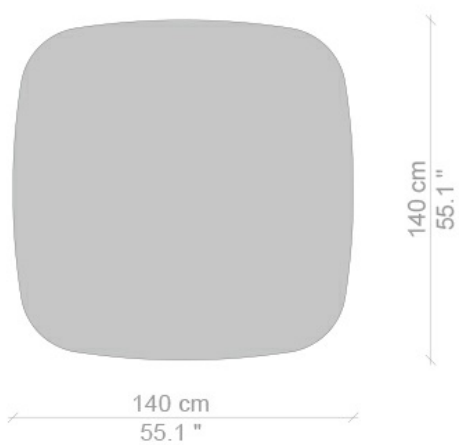

## 475 BOBOLI

Cataloghi I **Contemporanei**

Anno di produzione **2016 / 2019**

La struttura del tavolo Boboli si distingue per le sue geometrie architettonicamente ordinate, sorrette da elementi elicoidali che rendono omaggio ai classici giardini all'italiana evocandone lo sviluppo verticale della vegetazione. Il movimento sinuoso delle doghe di alluminio ritorto conferisce al design un effetto scultoreo di grande fascino stilistico, dove rigore e fantasia si alleano per sfidare i limiti e la natura della materia. Dopo una serie approfondita di aggiornamenti e rivisitazioni, nel 2016 Cassina mette a punto l'attuale configurazione migliorando i livelli di stabilità e resistenza alla torsione, con conseguente avvitamento del piano alla base. L'eccellenza costruttiva della serie è ulteriormente impreziosita dalle nuove finiture di alluminio verniciato, disponibili nei colori nero opaco, cromato oro scuro, canna di fucile e fango.

# Dimensioni

60 cm  
23.6 "

73 cm  
28.6 "

150 cm  
59.0 "

side view

102 cm  
40.2 "

73 cm  
28.6 "

50 cm  
19.7 "

240 cm  
94.5 "

120 cm  
47.2 "

side view