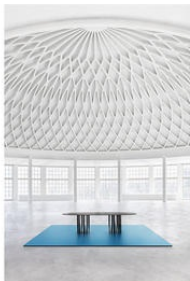

## 475 BOBOLI

Cataloghi I **Contemporanei**

Anno di produzione **2016 / 2019**

La struttura del tavolo Boboli si distingue per le sue geometrie architettonicamente ordinate, sorrette da elementi elicoidali che rendono omaggio ai classici giardini all'italiana evocandone lo sviluppo verticale della vegetazione. Il movimento sinuoso delle doghe di alluminio ritorto conferisce al design un effetto scultoreo di grande fascino stilistico, dove rigore e fantasia si alleano per sfidare i limiti e la natura della materia. Dopo una serie approfondita di aggiornamenti e rivisitazioni, nel 2016 Cassina mette a punto l'attuale configurazione migliorando i livelli di stabilità e resistenza alla torsione, con conseguente avvitamento del piano alla base. L'eccellenza costruttiva della serie è ulteriormente impreziosita dalle nuove finiture di alluminio verniciato, disponibili nei colori nero opaco, cromato oro scuro, canna di fucile e fango.

# Dimensioni

60 cm  
23.6 "

73 cm  
28.6 "

150 cm  
59.0 "

side view

102 cm  
40.2 "

73 cm  
28.6 "

50 cm  
19.7 "

240 cm  
94.5 "

120 cm  
47.2 "

side view