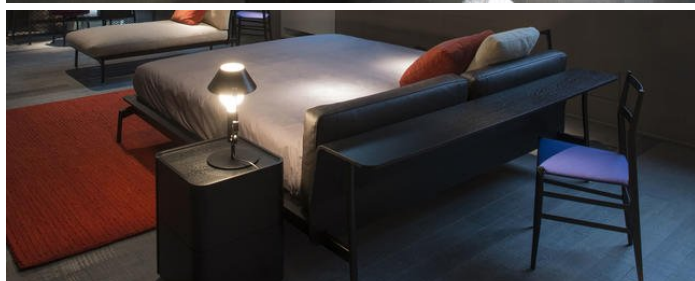

Cassina

L41 SLED

Anno di produzione 2012

Sled con testiera e mensola posteriore, per utilizzo a centro stanza. Sled Slim, con testiera leggermente incurvata, per utilizzo contro una parete. Testiere e fasce giroletto in compensato curvato di rovere tinto nero a poro aperto. Cuscinature da appoggiare alle testiere, alte, con inserto di poliuretano, strato di ovatta di poliestere e strato di piuma, o bassa, con inserto di poliuretano e strato di ovatta di poliestere. Telaio perimetrale in estruso di alluminio verniciato nero opaco. Piedi in alluminio pressofuso, verniciati in nero opaco. Comodino in legno tinto nero, a uno o due cassetti, con rotelle pivotanti; scrittoio in rovere tinto scuro con piano sagomato sinistro o destro e cassettera in legno tinto nero sinistra o destra, con cassetto dotato di vassoio interno.

Leggi il redazionale di [Domus](#) sulla nuova collezione Sleeping Authentic di Cassina.

Gallery

Dimensioni

L41 02 14/15/16

L41 02 19

L41 02 24/26

L41 01 14/15/16

L41 01 19