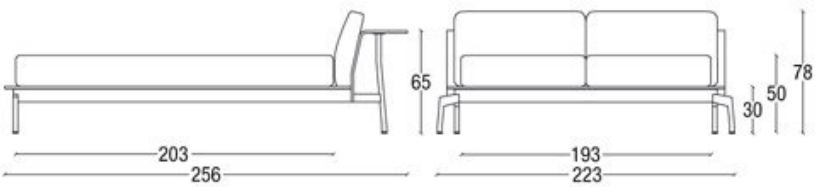

Cassina

L41 SLED

Anno di produzione 2012

Sled con testiera e mensola posteriore, per utilizzo a centro stanza. Sled Slim, con testiera leggermente incurvata, per utilizzo contro una parete. Testiere e fasce giroletto in compensato curvato di rovere tinto nero a poro aperto. Cuscinature da appoggiare alle testiere, alte, con inserto di poliuretano, strato di ovatta di poliestere e strato di piuma, o bassa, con inserto di poliuretano e strato di ovatta di poliestere. Telaio perimetrale in estruso di alluminio verniciato nero opaco. Piedi in alluminio pressofuso, verniciati in nero opaco. Comodino in legno tinto nero, a uno o due cassetti, con rotelle pivotanti; scrittoio in rovere tinto scuro con piano sagomato sinistro o destro e cassettera in legno tinto nero sinistra o destra, con cassetto dotato di vassoio interno.

Leggi il redazionale di [Domus](#) sulla nuova collezione Sleeping Authentic di Cassina.

Gallery

Dimensioni

L41 02 14/15/16

L41 02 19

L41 02 24/26

L41 01 14/15/16

L41 01 19