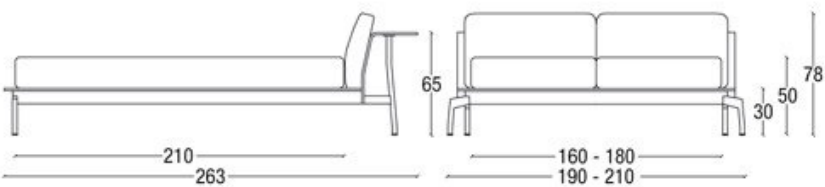

L41 01 24/26