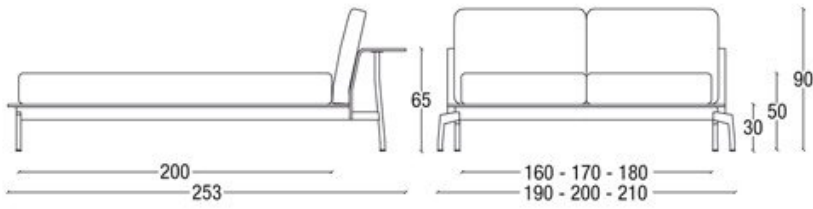

Cassina

L41 SLED

Anno di produzione 2012

Sled con testiera e mensola posteriore, per utilizzo a centro stanza. Sled Slim, con testiera leggermente incurvata, per utilizzo contro una parete. Testiere e fasce giroletto in compensato curvato di rovere tinto nero a poro aperto. Cuscinature da appoggiare alle testiere, alte, con inserto di poliuretano, strato di ovatta di poliestere e strato di piuma, o bassa, con inserto di poliuretano e strato di ovatta di poliestere. Telaio perimetrale in estruso di alluminio verniciato nero opaco. Piedi in alluminio pressofuso, verniciati in nero opaco. Comodino in legno tinto nero, a uno o due cassetti, con rotelle pivotanti; scrittoio in rovere tinto scuro con piano sagomato sinistro o destro e cassettera in legno tinto nero sinistra o destra, con cassetto dotato di vassoio interno.

Leggi il redazionale di [Domus](#) sulla nuova collezione Sleeping Authentic di Cassina.

Gallery

Dimensioni

L41 02 14/15/16

L41 02 19

L41 02 24/26

L41 01 14/15/16

L41 01 19