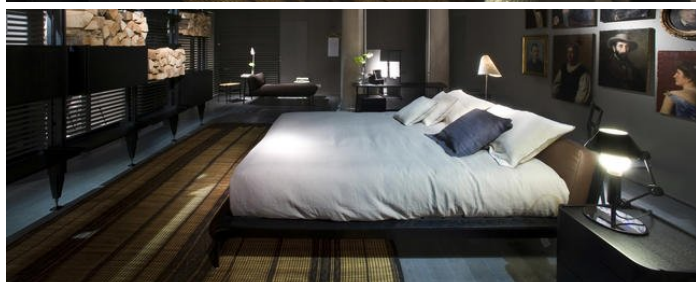

Cassina

L41 SLED

Anno di produzione 2012

Sled con testiera e mensola posteriore, per utilizzo a centro stanza. Sled Slim, con testiera leggermente incurvata, per utilizzo contro una parete. Testiere e fasce giroletto in compensato curvato di rovere tinto nero a poro aperto. Cuscinature da appoggiare alle testiere, alte, con inserto di poliuretano, strato di ovatta di poliestere e strato di piuma, o bassa, con inserto di poliuretano e strato di ovatta di poliestere. Telaio perimetrale in estruso di alluminio verniciato nero opaco. Piedi in alluminio pressofuso, verniciati in nero opaco. Comodino in legno tinto nero, a uno o due cassetti, con rotelle pivotanti; scrittoio in rovere tinto scuro con piano sagomato sinistro o destro e cassettera in legno tinto nero sinistra o destra, con cassetto dotato di vassoio interno.

Leggi il redazionale di [Domus](#) sulla nuova collezione Sleeping Authentic di Cassina.

Gallery

Dimensioni

L41 02 14/15/16

L41 02 19

L41 02 24/26

L41 01 14/15/16

L41 01 19