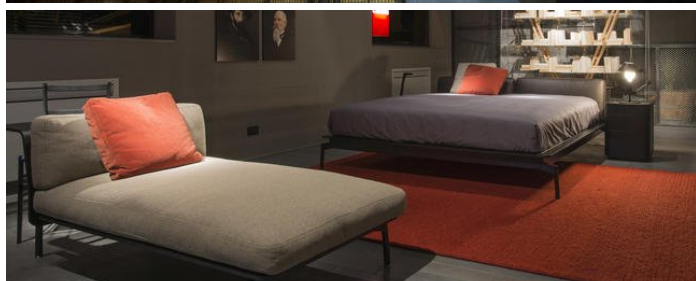

Cassina

L41 SLED

Anno di produzione 2012

Sled con testiera e mensola posteriore, per utilizzo a centro stanza. Sled Slim, con testiera leggermente incurvata, per utilizzo contro una parete. Testiere e fasce giroletto in compensato curvato di rovere tinto nero a poro aperto. Cuscinature da appoggiare alle testiere, alte, con inserto di poliuretano, strato di ovatta di poliestere e strato di piuma, o bassa, con inserto di poliuretano e strato di ovatta di poliestere. Telaio perimetrale in estruso di alluminio verniciato nero opaco. Piedi in alluminio pressofuso, verniciati in nero opaco. Comodino in legno tinto nero, a uno o due cassetti, con rotelle pivotanti; scrittoio in rovere tinto scuro con piano sagomato sinistro o destro e cassettera in legno tinto nero sinistra o destra, con cassetto dotato di vassoio interno.

Leggi il redazionale di [Domus](#) sulla nuova collezione Sleeping Authentic di Cassina.

Gallery

Dimensioni

L41 02 14/15/16

L41 02 19

L41 02 24/26

L41 01 14/15/16

L41 01 19