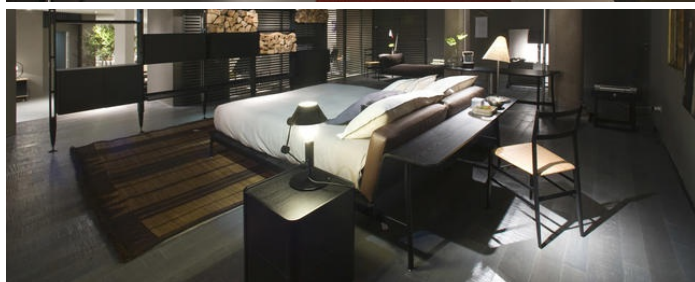

Cassina

L41 SLED

Anno di produzione 2012

Sled con testiera e mensola posteriore, per utilizzo a centro stanza. Sled Slim, con testiera leggermente incurvata, per utilizzo contro una parete. Testiere e fasce giroletto in compensato curvato di rovere tinto nero a poro aperto. Cuscinature da appoggiare alle testiere, alte, con inserto di poliuretano, strato di ovatta di poliestere e strato di piuma, o bassa, con inserto di poliuretano e strato di ovatta di poliestere. Telaio perimetrale in estruso di alluminio verniciato nero opaco. Piedi in alluminio pressofuso, verniciati in nero opaco. Comodino in legno tinto nero, a uno o due cassetti, con rotelle pivotanti; scrittoio in rovere tinto scuro con piano sagomato sinistro o destro e cassettera in legno tinto nero sinistra o destra, con cassetto dotato di vassoio interno.

Leggi il redazionale di [Domus](#) sulla nuova collezione Sleeping Authentic di Cassina.

Gallery

Dimensioni

L41 02 14/15/16

L41 02 19

L41 02 24/26

L41 01 14/15/16

L41 01 19