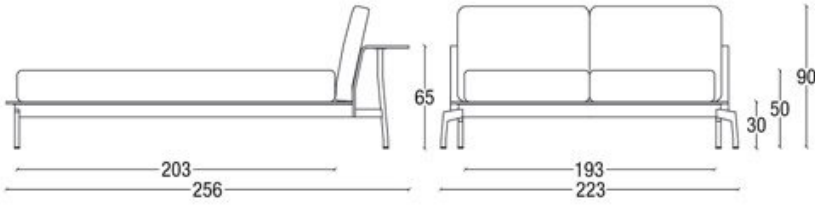

Cassina

L41 SLED

Anno di produzione 2012

Sled con testiera e mensola posteriore, per utilizzo a centro stanza. Sled Slim, con testiera leggermente incurvata, per utilizzo contro una parete. Testiere e fasce giroletto in compensato curvato di rovere tinto nero a poro aperto. Cuscinature da appoggiare alle testiere, alte, con inserto di poliuretano, strato di ovatta di poliestere e strato di piuma, o bassa, con inserto di poliuretano e strato di ovatta di poliestere. Telaio perimetrale in estruso di alluminio verniciato nero opaco. Piedi in alluminio pressofuso, verniciati in nero opaco. Comodino in legno tinto nero, a uno o due cassetti, con rotelle pivotanti; scrittoio in rovere tinto scuro con piano sagomato sinistro o destro e cassettera in legno tinto nero sinistra o destra, con cassetto dotato di vassoio interno.

Leggi il redazionale di [Domus](#) sulla nuova collezione Sleeping Authentic di Cassina.

Gallery

Dimensioni

L41 02 14/15/16

L41 02 19

L41 02 24/26

L41 01 14/15/16

L41 01 19