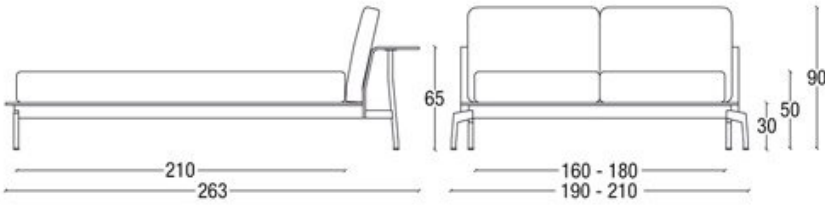

Cassina

L41 SLED

Anno di produzione 2012

Sled con testiera e mensola posteriore, per utilizzo a centro stanza. Sled Slim, con testiera leggermente incurvata, per utilizzo contro una parete. Testiere e fasce giroletto in compensato curvato di rovere tinto nero a poro aperto. Cuscinature da appoggiare alle testiere, alte, con inserto di poliuretano, strato di ovatta di poliestere e strato di piuma, o bassa, con inserto di poliuretano e strato di ovatta di poliestere. Telaio perimetrale in estruso di alluminio verniciato nero opaco. Piedi in alluminio pressofuso, verniciati in nero opaco. Comodino in legno tinto nero, a uno o due cassetti, con rotelle pivotanti; scrittoio in rovere tinto scuro con piano sagomato sinistro o destro e cassettera in legno tinto nero sinistra o destra, con cassetto dotato di vassoio interno.

Leggi il redazionale di [Domus](#) sulla nuova collezione Sleeping Authentic di Cassina.

Gallery

Dimensioni

L41 02 14/15/16

L41 02 19

L41 02 24/26

L41 01 14/15/16

L41 01 19