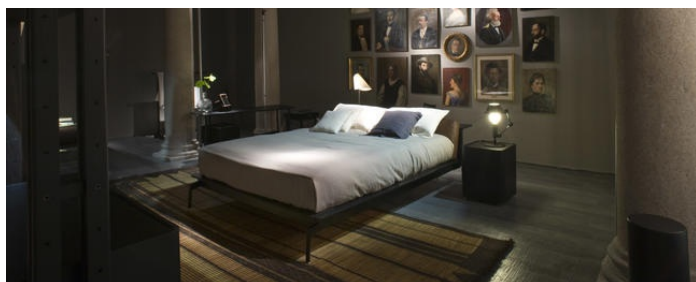

Cassina

L41 SLED

Anno di produzione 2012

Sled con testiera e mensola posteriore, per utilizzo a centro stanza. Sled Slim, con testiera leggermente incurvata, per utilizzo contro una parete. Testiere e fasce giroletto in compensato curvato di rovere tinto nero a poro aperto. Cuscinature da appoggiare alle testiere, alte, con inserto di poliuretano, strato di ovatta di poliestere e strato di piuma, o bassa, con inserto di poliuretano e strato di ovatta di poliestere. Telaio perimetrale in estruso di alluminio verniciato nero opaco. Piedi in alluminio pressofuso, verniciati in nero opaco. Comodino in legno tinto nero, a uno o due cassetti, con rotelle pivotanti; scrittoio in rovere tinto scuro con piano sagomato sinistro o destro e cassettera in legno tinto nero sinistra o destra, con cassetto dotato di vassoio interno.

Leggi il redazionale di [Domus](#) sulla nuova collezione Sleeping Authentic di Cassina.

Gallery

Dimensioni

L41 02 14/15/16

L41 02 19

L41 02 24/26

L41 01 14/15/16

L41 01 19