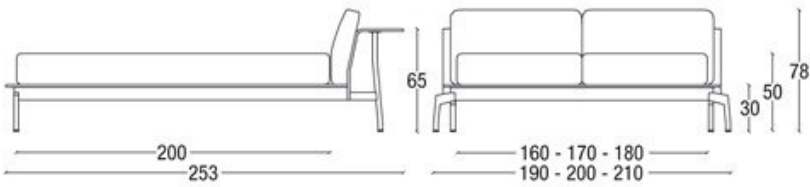

Cassina

L41 SLED

Anno di produzione 2012

Sled con testiera e mensola posteriore, per utilizzo a centro stanza. Sled Slim, con testiera leggermente incurvata, per utilizzo contro una parete. Testiere e fasce giroletto in compensato curvato di rovere tinto nero a poro aperto. Cuscinature da appoggiare alle testiere, alte, con inserto di poliuretano, strato di ovatta di poliestere e strato di piuma, o bassa, con inserto di poliuretano e strato di ovatta di poliestere. Telaio perimetrale in estruso di alluminio verniciato nero opaco. Piedi in alluminio pressofuso, verniciati in nero opaco. Comodino in legno tinto nero, a uno o due cassetti, con rotelle pivotanti; scrittoio in rovere tinto scuro con piano sagomato sinistro o destro e cassettera in legno tinto nero sinistra o destra, con cassetto dotato di vassoio interno.

Leggi il redazionale di [Domus](#) sulla nuova collezione Sleeping Authentic di Cassina.

Gallery

Dimensioni

L41 02 14/15/16

L41 02 19

L41 02 24/26

L41 01 14/15/16

L41 01 19