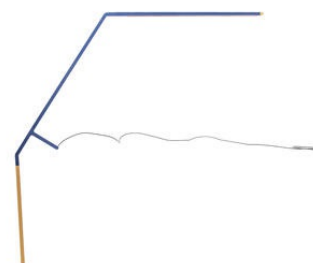

### AM1N by Franco Albini

Lampada da tavolo con struttura in oro rosa e paralume a cipolla, in vetro rosa.  
Luce diffusa, dimmer sul cavo.

### AM2C by Franco Albini

Lampada da terra con struttura in oro rosa. Diffusore in vetro tortora.  
Luce diffusa verso l'alto, dimmer sul cavo.

### AS1C by Franco Albini

Lampada da tavolo con struttura in oro rosa e paralume a coppa, in vetro tortora.  
Luce diffusa, dimmer sul cavo.

## Dimensioni

40 cm  
15.7 "

48 cm  
18.9 "

24 cm  
9.4 "

40 cm  
15.7 "

180 cm  
71.0 "

37 cm  
14.6 "

64 cm  
25.1 "