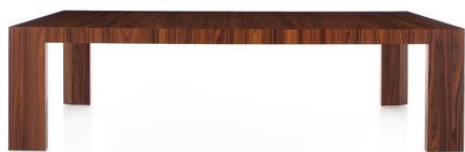

# Cassina

370 EL DOM

Cataloghi I Contemporanei

Anno di produzione 2006

Tavolo smontabile in rovere naturale o tinto scuro o palissandro santos, disponibile in tre dimensioni. Assemblaggio e stabilità sono garantiti da un sistema di ancoraggio interno contenuto nei fianchi e nel piano. Piedini in alluminio satinato di colore grigio opaco.

## Dimensioni

75 cm  
29.4"

111 cm  
43.5"

210 cm  
82.7"

75 cm  
29.4"

111 cm  
43.5"

240 cm  
94.5"

272 cm  
106.9 "