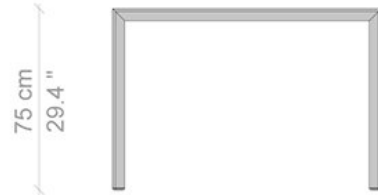

# Cassina

370 EL DOM

Cataloghi I Contemporanei

Anno di produzione 2006

Tavolo smontabile in rovere naturale o tinto scuro o palissandro santos, disponibile in tre dimensioni. Assemblaggio e stabilità sono garantiti da un sistema di ancoraggio interno contenuto nei fianchi e nel piano. Piedini in alluminio satinato di colore grigio opaco.

## Dimensioni

75 cm  
29.4"

111 cm  
43.5"

210 cm  
82.7"

75 cm  
29.4"

111 cm  
43.5"

240 cm  
94.5"

272 cm  
106.9 "