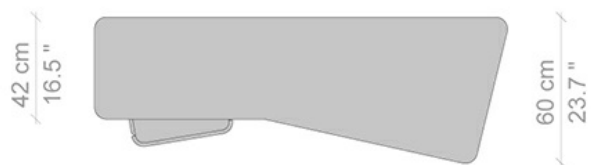

Dimensioni