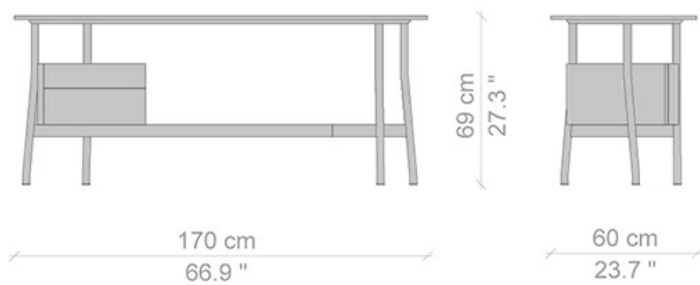

Dimensioni