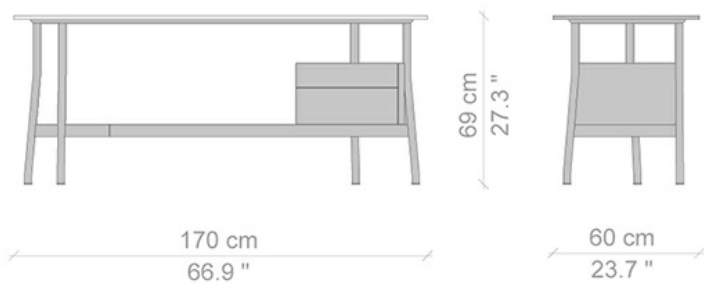

Dimensioni