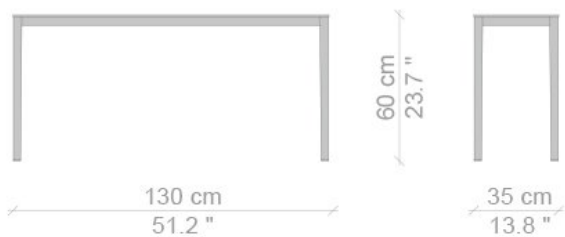

Cassina

143 COTONE COFFEE TABLES

Cataloghi I **Contemporanei**

Anno di produzione **2019**

La collezione *Cotone* si completa con due tavolini bassi con la base nelle stesse finiture del divano e il piano in un'ampia selezione di marmi con finitura opaca, oltre a tre coffee table, leggeri e facilmente spostabili, con la struttura e il piano in alluminio nei colori grigio-blu, rosso o champagne.

Gallery

Dimensioni

Designer