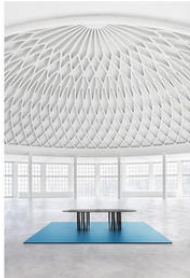

Cassina

475 BOBOLI

Cataloghi I **Contemporanei**

Anno di produzione **2016 / 2019**

La struttura del tavolo Boboli si distingue per le sue geometrie architettonicamente ordinate, sorrette da elementi elicoidali che rendono omaggio ai classici giardini all'italiana evocandone lo sviluppo verticale della vegetazione. Il movimento sinuoso delle doghe di alluminio ritorto conferisce al design un effetto scultoreo di grande fascino stilistico, dove rigore e fantasia si alleano per sfidare i limiti e la natura della materia. Dopo una serie approfondita di aggiornamenti e rivisitazioni, nel 2016 Cassina mette a punto l'attuale configurazione migliorando i livelli di stabilità e resistenza alla torsione, con conseguente avvitamento del piano alla base. L'eccellenza costruttiva della serie è ulteriormente impreziosita dalle nuove finiture di alluminio verniciato, disponibili nei colori nero opaco, cromato oro scuro, canna di fucile e fango.

Gallery

Dimensioni

60 cm
23.6 "

73 cm
28.6 "

150 cm
59.0 "

side view

102 cm
40.2 "

73 cm
28.6 "