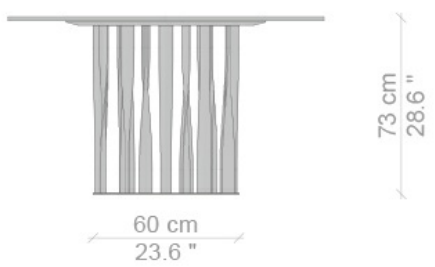

Cassina

475 BOBOLI

Cataloghi I **Contemporanei**

Anno di produzione **2016 / 2019**

La struttura del tavolo Boboli si distingue per le sue geometrie architettonicamente ordinate, sorrette da elementi elicoidali che rendono omaggio ai classici giardini all'italiana evocandone lo sviluppo verticale della vegetazione. Il movimento sinuoso delle doghe di alluminio ritorto conferisce al design un effetto scultoreo di grande fascino stilistico, dove rigore e fantasia si alleano per sfidare i limiti e la natura della materia. Dopo una serie approfondita di aggiornamenti e rivisitazioni, nel 2016 Cassina mette a punto l'attuale configurazione migliorando i livelli di stabilità e resistenza alla torsione, con conseguente avvitamento del piano alla base. L'eccellenza costruttiva della serie è ulteriormente impreziosita dalle nuove finiture di alluminio verniciato, disponibili nei colori nero opaco, cromato oro scuro, canna di fucile e fango.

Gallery

Dimensioni

60 cm
23.6 "

73 cm
28.6 "

150 cm
59.0 "

side view

102 cm
40.2 "

73 cm
28.6 "