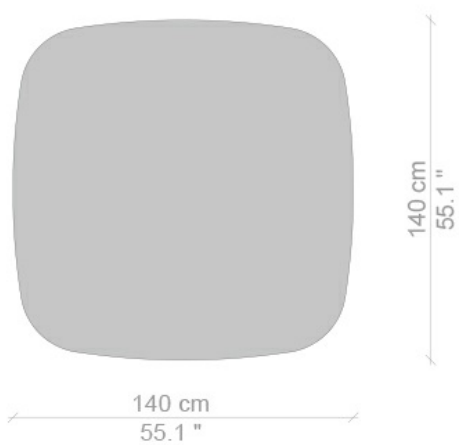

Cassina

475 BOBOLI

Cataloghi I **Contemporanei**

Anno di produzione **2016 / 2019**

La struttura del tavolo Boboli si distingue per le sue geometrie architettonicamente ordinate, sorrette da elementi elicoidali che rendono omaggio ai classici giardini all'italiana evocandone lo sviluppo verticale della vegetazione. Il movimento sinuoso delle doghe di alluminio ritorto conferisce al design un effetto scultoreo di grande fascino stilistico, dove rigore e fantasia si alleano per sfidare i limiti e la natura della materia. Dopo una serie approfondita di aggiornamenti e rivisitazioni, nel 2016 Cassina mette a punto l'attuale configurazione migliorando i livelli di stabilità e resistenza alla torsione, con conseguente avvitamento del piano alla base. L'eccellenza costruttiva della serie è ulteriormente impreziosita dalle nuove finiture di alluminio verniciato, disponibili nei colori nero opaco, cromato oro scuro, canna di fucile e fango.

Gallery

Dimensioni

60 cm
23.6 "

73 cm
28.6 "

150 cm
59.0 "

side view

102 cm
40.2 "

73 cm
28.6 "