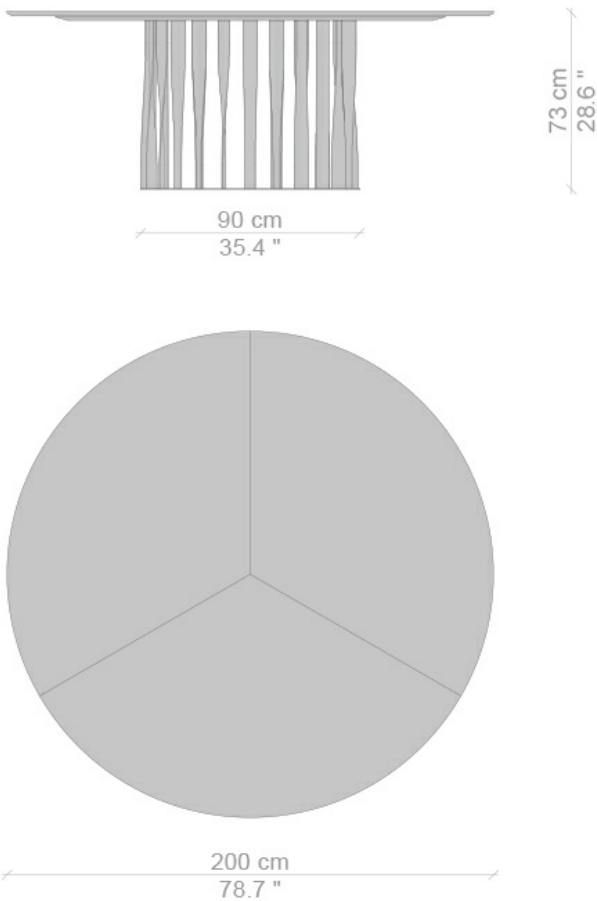

Designer

Nato nel 1954, membro di quella tradizione milanese che ha prodotto nomi come Castiglioni, Zanuso, Magistretti e de Lucchi, si laurea in architettura al Politecnico di Milano nel 1979. Da allora disegna per alcune delle maggiori Aziende del settore dell'arredo e dell'illuminazione. Per alcune di queste, in qualità di responsabile del settore design, individua e coordina le strategie di prodotto. Da anni lavora come designer e consulente per Aziende di alto profilo sia nel campo del design industriale, con Artemide e Moroso, che nel campo della progettazione d'interni per negozi, showrooms e manifestazioni, con Panasonic e Dolce & Gabbana. Progetta inoltre edifici residenziali, ville, spazi industriali, ristoranti e hotel sia in Italia che all'Estero. Nel 2005 fonda con Alessandro Acerbi e Luca Zaniboni lo studio Dordoni Architetti, che si dedica in maniera specifica alla progettazione architettonica e all'interior design.