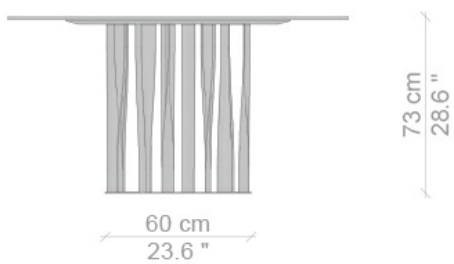

Cassina

475 BOBOLI

Cataloghi I **Contemporanei**

Anno di produzione **2016 / 2019**

La struttura del tavolo Boboli si distingue per le sue geometrie architettonicamente ordinate, sorrette da elementi elicoidali che rendono omaggio ai classici giardini all'italiana evocandone lo sviluppo verticale della vegetazione. Il movimento sinuoso delle doghe di alluminio ritorto conferisce al design un effetto scultoreo di grande fascino stilistico, dove rigore e fantasia si alleano per sfidare i limiti e la natura della materia. Dopo una serie approfondita di aggiornamenti e rivisitazioni, nel 2016 Cassina mette a punto l'attuale configurazione migliorando i livelli di stabilità e resistenza alla torsione, con conseguente avvitamento del piano alla base. L'eccellenza costruttiva della serie è ulteriormente impreziosita dalle nuove finiture di alluminio verniciato, disponibili nei colori nero opaco, cromato oro scuro, canna di fucile e fango.

Gallery

Dimensioni

60 cm
23.6 "

73 cm
28.6 "

150 cm
59.0 "

side view

102 cm
40.2 "

73 cm
28.6 "