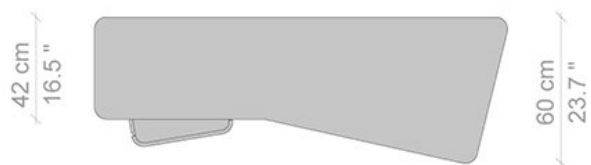

Dimensioni