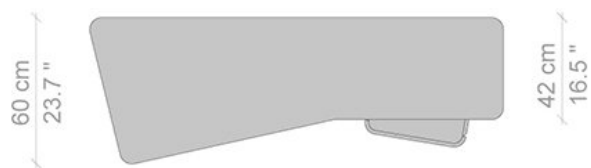

Dimensioni