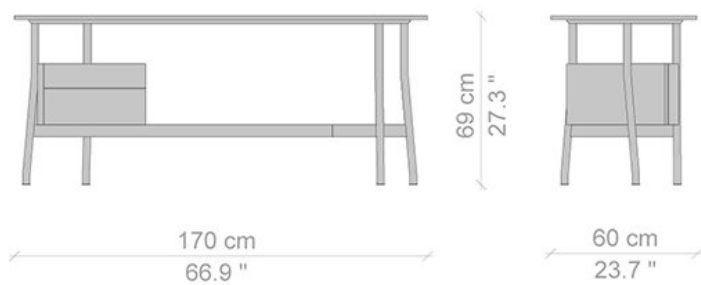

Dimensioni