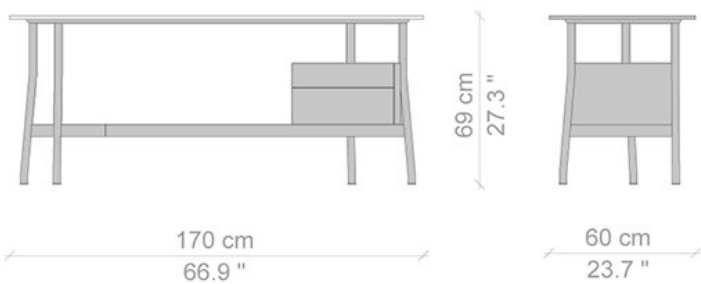

Dimensioni